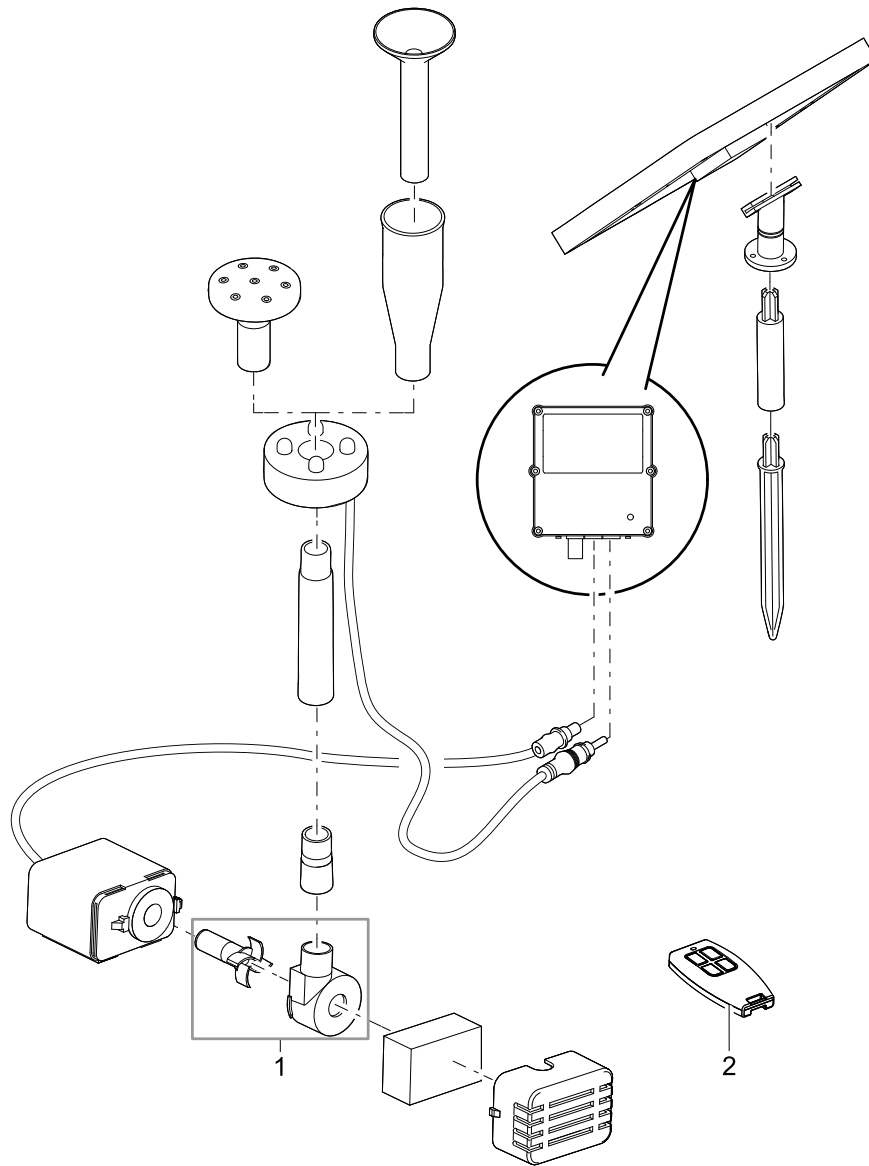

Artikelnr.
Item no.

Produkt
Product

43324

Pontec PondoSolar 250 Control

Artikelnr. Produkt Item no. Product	Pos. Pos.	Artikelnr. Ersatzteil Item no. Spare part	VE PU	Ersatzteil	Spare part
43324	1	40770	1	Ersatzrotor mit Deckel Solar 150 / 250	Spare part rotor w. cover Solar 150/250
	2	73503	1	Ersatzfernbedienung Pontec Solar	Replacement remote control Pontec Solar
	3	85652	1	Düsenset PondoSolar 150 / 250	Nozzle Set PondoSolar 150 / 250

Artikelnr. **Produkt**
 Item no. Product
 43325 Pontec PondoSolar 600 Control

Artikelnr. Produkt Item no. Product	Pos. Pos.	Artikelnr. Ersatzteil Item no. Spare part	VE PU	Ersatzteil	Spare part
43325	1	43527	1	Ersatzrotor mit Deckel Solar 600	Spare rotor with lid Solar 600
	2	73503	1	Ersatzfernbedienung Pontec Solar	Replacement remote control Pontec Solar