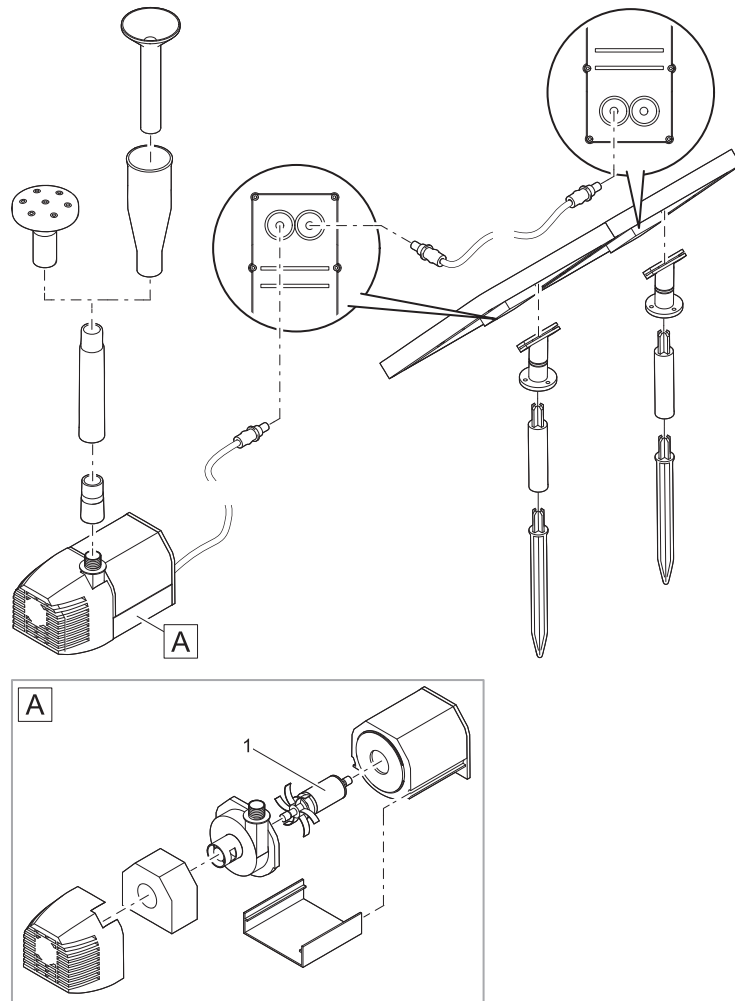

Artikelnr.
Item no.

Produkt
Product

43326

Pontec PondoSolar 1600

Artikelnr. Produkt Item no. Product	Pos. Pos.	Artikelnr. Ersatzteil Item no. Spare part	VE PU	Ersatzteil	Spare part
43326	1	43528	1	Ersatzrotor mit Deckel PondoSolar 1600	Spare rotor with lid PondoSolar 1600