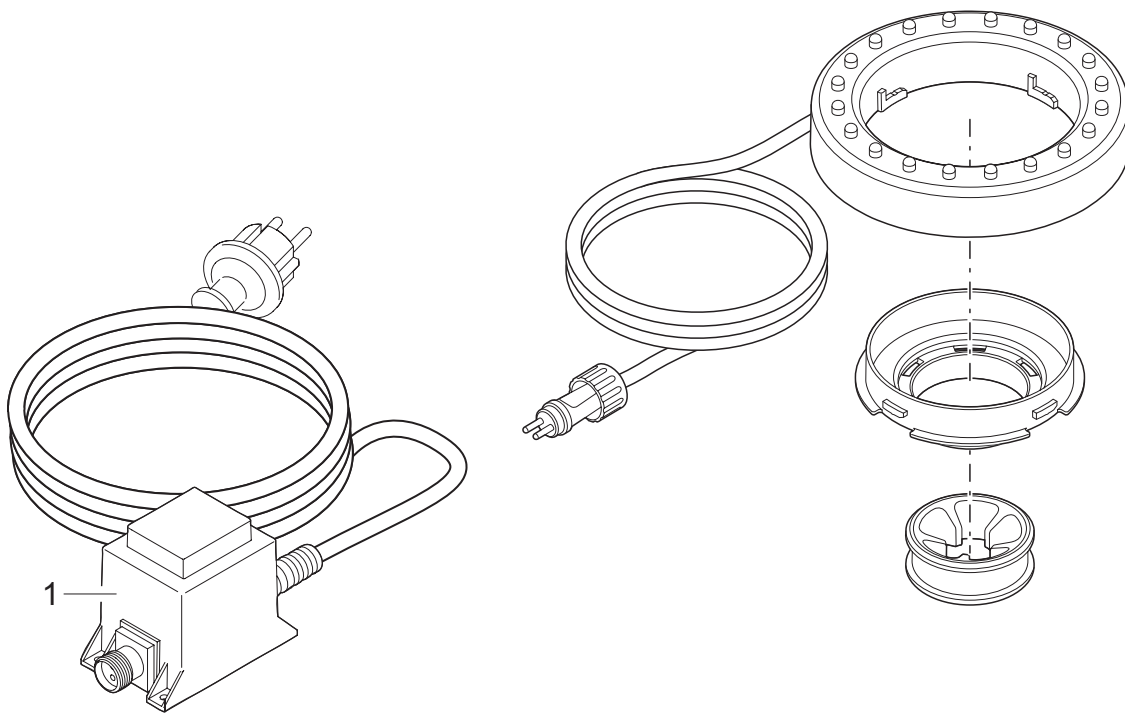

Artikelnr. Item no.	Produkt Product
73354	Pontec PondoStar LED Ring
75695	GB Pontec PondoStar LED Ring

Artikelnr. Produkt Item no. Product	Pos. Pos.	Artikelnr. Ersatzteil Item no. Spare part	VE PU	Ersatzteil	Spare part
73354	1	43778	1	Ersatz Trafo 12 V / 230 V 3,6 VA	Spare transformer 12 V / 230 V 3.6 VA
75695	1	43778	1	Ersatz Trafo 12 V / 230 V 3,6 VA	Spare transformer 12 V / 230 V 3.6 VA