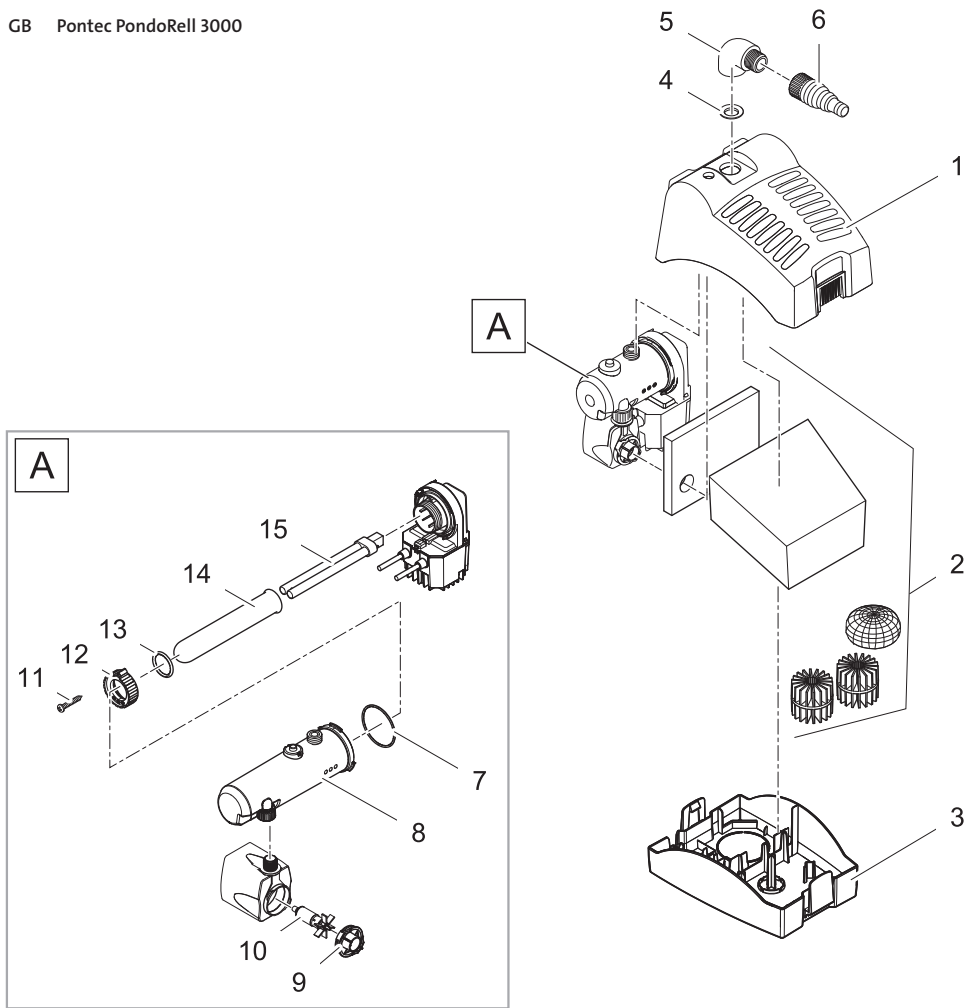

Artikelnr.   **Produkt**
Item no.   **Product**
50944   GB   Pontec PondoReII 3000

Artikelnr. Produkt Item no. Product	Pos. Pos.	Artikelnr. Ersatzteil Item no. Spare part	VE PU	Ersatzteil	Spare part
50944	1	16577	1	Haube PondoReII 3000	Cover PondoReII 3000
	2	13705	1	Ersatzfilter Set UVC 2500-3000	Replacement filter set UVC 2500-3000
	3	13623	1	Unterschale UVC 2500-3000	Base UVC 2500-3000
	4	29388	1	Profildichtung D35 x 5	Profile gasket D35 x 5
	5	20191	1	Winkel I 1/2" x A 1/2", SW, PP	90° bend Aquarius 1700
	6	23641	1	Stufenschlauchtülle mit Muffe kpl. G 1/2	Stepped hose tail with bush cpl. G1/2
	7	73490	1	O-Ring NBR 61,6 x 2,62 SH70 A gefettet	O-Ring NBR 61,6 x 2,62 SH70 A greased
	8	13965	1	Ersatz Wassergehäuse UVC 2500-3000	Spare water housing UVC 2500-3000
	9	35762	1	BG Pumpengehäuse ASE 1000	ASM pump housing ASE 1000
	10	35897	1	BG Rotor Pumpe 1000 ASE	ASM rotor pump 1000 ASE
	11	27891	1	Linsenschraube CH-V2A DIN 7981 3,5 x 22	Oval head screw CH-V2A DIN 7981 3.5 x 22
	12	12049	1	Klemmschraube UVC 7/9/11W	Clamp screw UVC 7/9/11W
	13	73481	1	O-Ring Viton 32 x 4 SH70 gefettet	O-Ring Viton 32 x 4 SH70 greased
	14	13646	1	Quarzglasrohr 2500	Quartz glass tube 2500
	15	25764	1	UVC-Lampe 7 W	UVC-Lamp 7 W
A	13966	1	Ersatz UVC/Pumpe UVC 2500-3000	Spare UVC/pump UVC 2500-3000