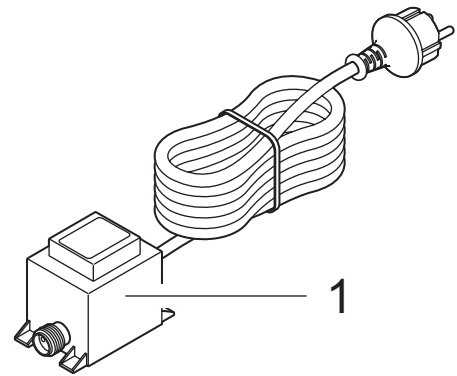

Artikelnr.	Produkt
Item no.	Product
73349	Pontec PondoFall LED

Artikelnr. Produkt Item no. Product	Pos. Pos.	Artikelnr. Ersatzteil Item no. Spare part	VE PU	Ersatzteil	Spare part
73349	1	43778	1	Ersatz Trafo 12 V / 230 V 3,6 VA	Ersatz Trafo 12 V / 230 V 3.6 VA