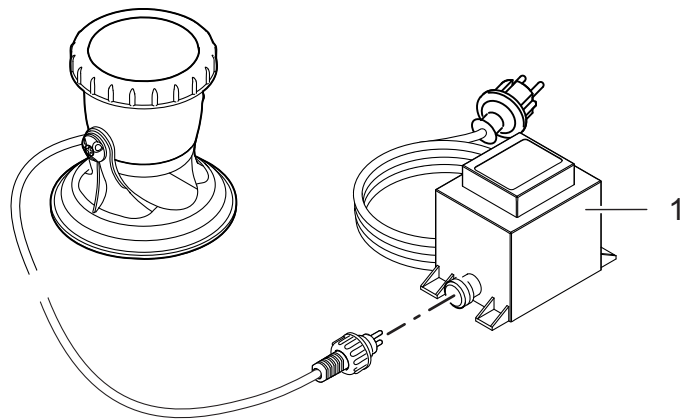

Artikelnr. Item no.	Produkt Product
90327	Pontec PondoStar LED warm Set 1
90328	Pontec PondoStar LED warm Set 3
90329	GB Pontec PondoStar LED warm Set 3

Artikelnr. Produkt Item no. Product	Pos. Pos.	Artikelnr. Ersatzteil Item no. Spare part	VE PU	Ersatzteil	Spare part
90327	1	22316	1	Trafo 10,5 VA 2 m H05RN-F 2 x 0,75 mm²	Transformer 10.5 VA 2m H05RN-F 2x0.75mm²
90328	1	22316	1	Trafo 10,5 VA 2 m H05RN-F 2 x 0,75 mm²	Transformer 10.5 VA 2m H05RN-F 2x0.75mm²
90329	1	22316	1	Trafo 10,5 VA 2 m H05RN-F 2 x 0,75 mm²	Transformer 10.5 VA 2m H05RN-F 2x0.75mm²