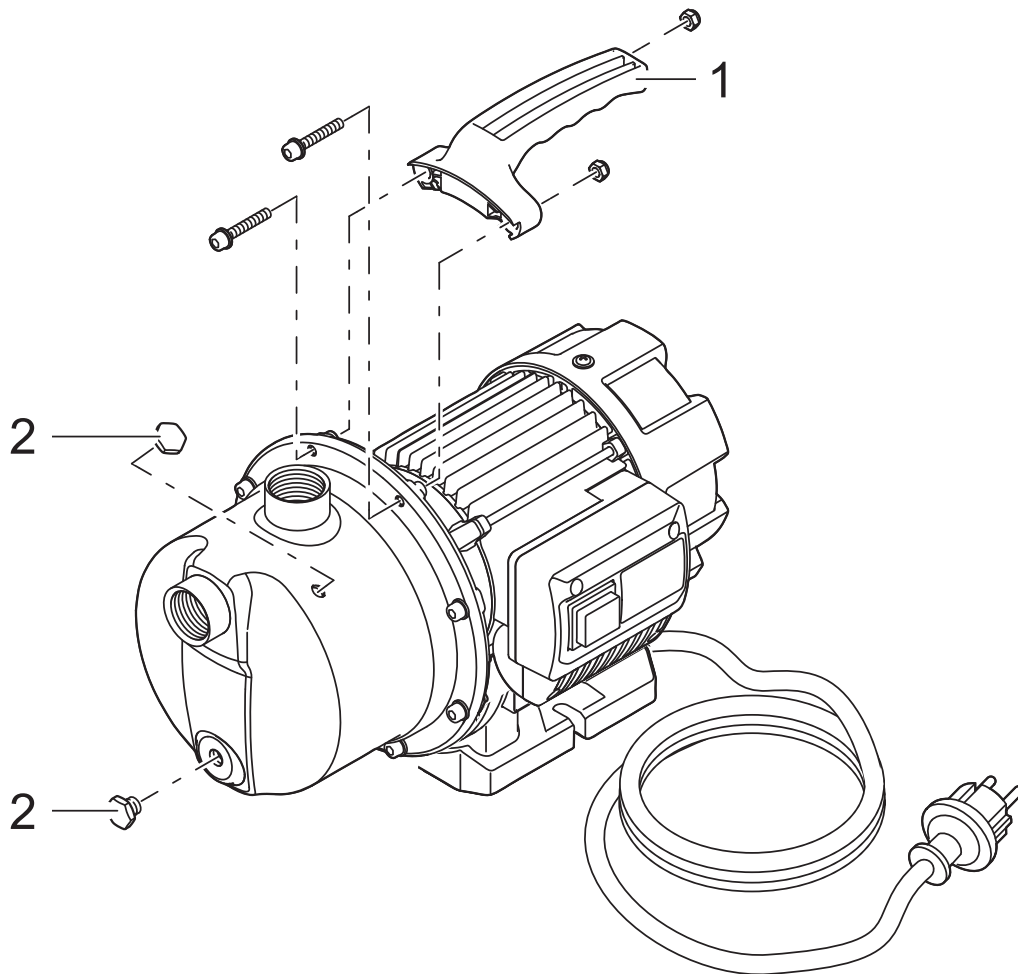

Artikelnr.   **Produkt**
Item no.   Product
87082   Pontec PondoGarden 4500

Artikelnr. Produkt Item no. Product	Pos. Pos.	Artikelnr. Ersatzteil Item no. Spare part	VE PU	Ersatzteil	Spare part
87082	1	74286	1	Ersatz Griff PondoGarden 4500	Spare part handle PondoGarden 4500
	2	87145	1	Ersatz Ablassschraube GP 4500	Spare part drain screw GP 4500