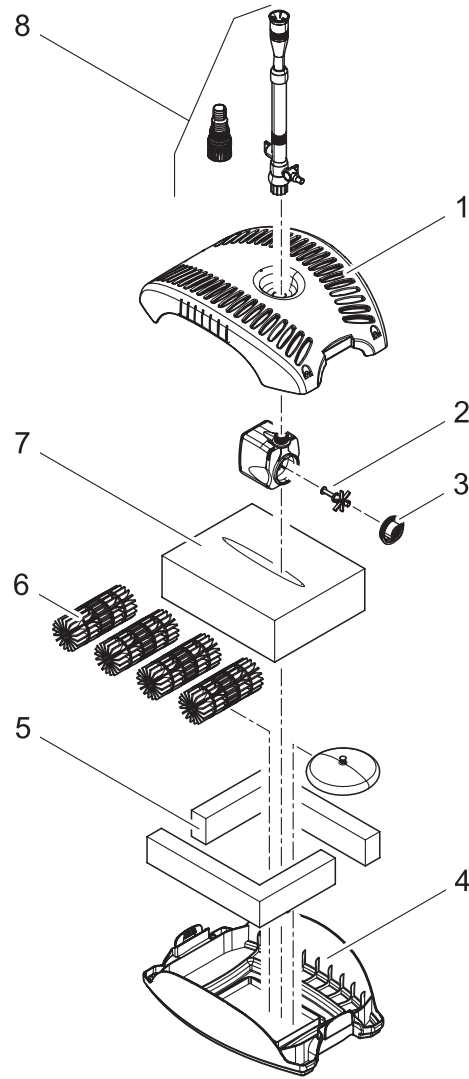

Artikelnr. Item no.	Produkt Product
57118	Pontec PonDuett 3000
57119	Pontec PonDuett 5000

Artikelnr. Produkt Item no. Product	Pos. Pos.	Artikelnr. Ersatzteil Item no. Spare part	VE PU	Ersatzteil	Spare part
57118	1	26438	1	Filterschale Oberteil	Filter top
	2	18012	1	Ersatzrotor kpl. ASE 1500 magnetisiert	Spare rotor cpl. ASE 1500 magnetized
	3	35769	1	BG Pumpengehäuse ASE 1500	ASM pump housing ASE 1500
	4	27819	1	Filterschale Unterteil	Filter base
	5	27822	1	Filterschaum 30PPI	Filter foam 30PPI
	6	19503	1	BIO-Flächenelement	Bio surface element
	7	27821	1	Filterschaum 10PPI	Filter foam 10PPI
	8	28224	1	Beipack Pontec Düsen-set	Additional pack Pontec nozzle set
57119	1	26438	1	Filterschale Oberteil	Filter top
	2	18013	1	Ersatzrotor kpl. ASE 2500 magnetisiert	Spare rotor cpl. ASE 2500 magnetized
	3	35770	1	BG Pumpengehäuse ASE 2500	BG Pump housing ASE 2500
	4	27819	1	Filterschale Unterteil	Filter base
	5	27822	1	Filterschaum 30PPI	Filter foam 30PPI
	6	19503	1	BIO-Flächenelement	Bio surface element
	7	27821	1	Filterschaum 10PPI	Filter foam 10PPI
	8	28224	1	Beipack Pontec Düsen-set	Additional pack Pontec nozzle set