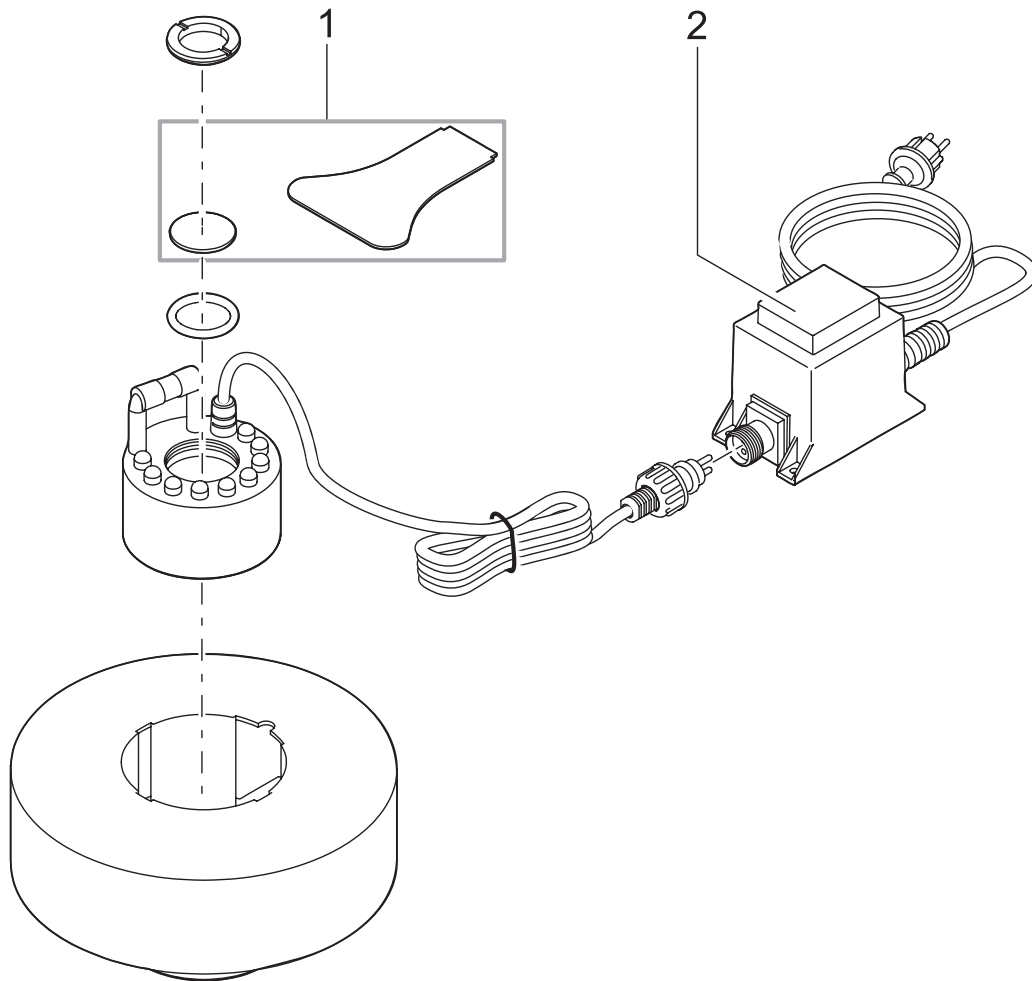

Artikelnr.
Item no.

Produkt
Product

87989

Pontec PondoFog RGB

Artikelnr. Produkt Item no. Product	Pos. Pos.	Artikelnr. Ersatzteil Item no. Spare part	VE PU	Ersatzteil	Spare part
37057	1	43785	1	Ersatz Keramik Set Pontec PondoFog	Spare ceramic Set Pontec PondoFog
	2	43783	1	Ersatz Trafo Pontec PondoFog	Spare transformer Pontec PondoFog