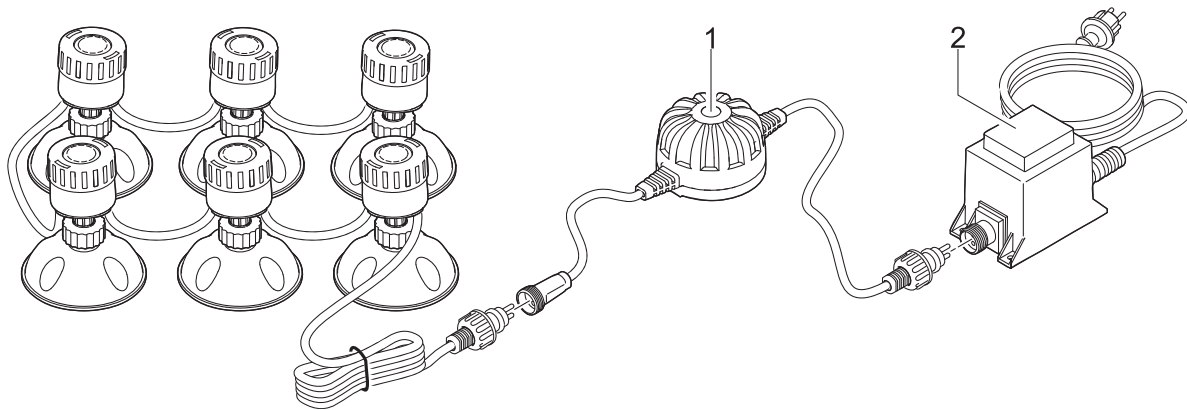

Artikelnr. Item no.	Produkt Product
43187	Pontec PondoStar LED Set 6
57741	GB Pontec PondoStar LED Set 6

Artikelnr. Produkt Item no. Product	Pos. Pos.	Artikelnr. Ersatzteil Item no. Spare part	VE PU	Ersatzteil	Spare part
43187	1	43781	1	Ersatz Sensor Pontec PondoStar LED Set 6	Spare sensor Pontec PondoStar LED Set 6
	2	43778	1	Ersatz Trafo 12 V / 230 V 3,6 VA	Ersatz Trafo 12 V / 230 V 3.6 VA
57741	1	43781	1	Ersatz Sensor Pontec PondoStar LED Set 6	Spare sensor Pontec PondoStar LED Set 6
	2	43778	1	Ersatz Trafo 12 V / 230 V 3,6 VA	Ersatz Trafo 12 V / 230 V 3.6 VA