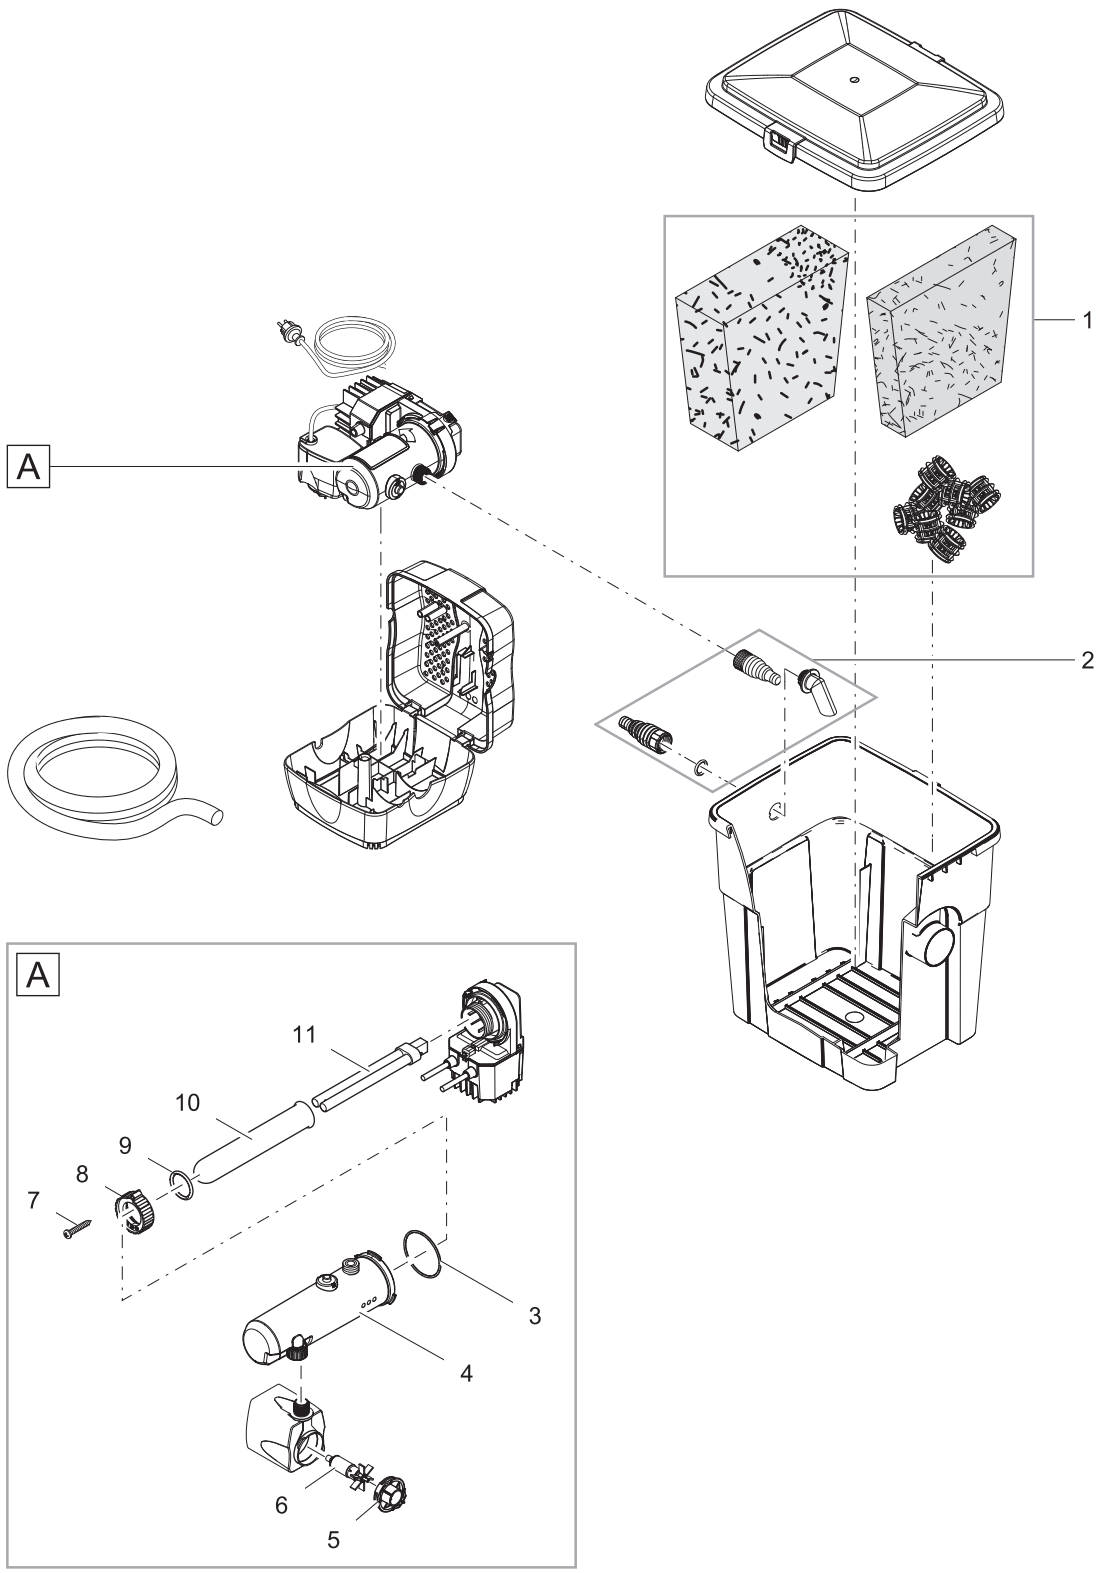

Artikelnr. Item no.	Produkt Product
51226	Pontec PondoClear Set 4000
51228	GB Pontec PondoClear Set 4000