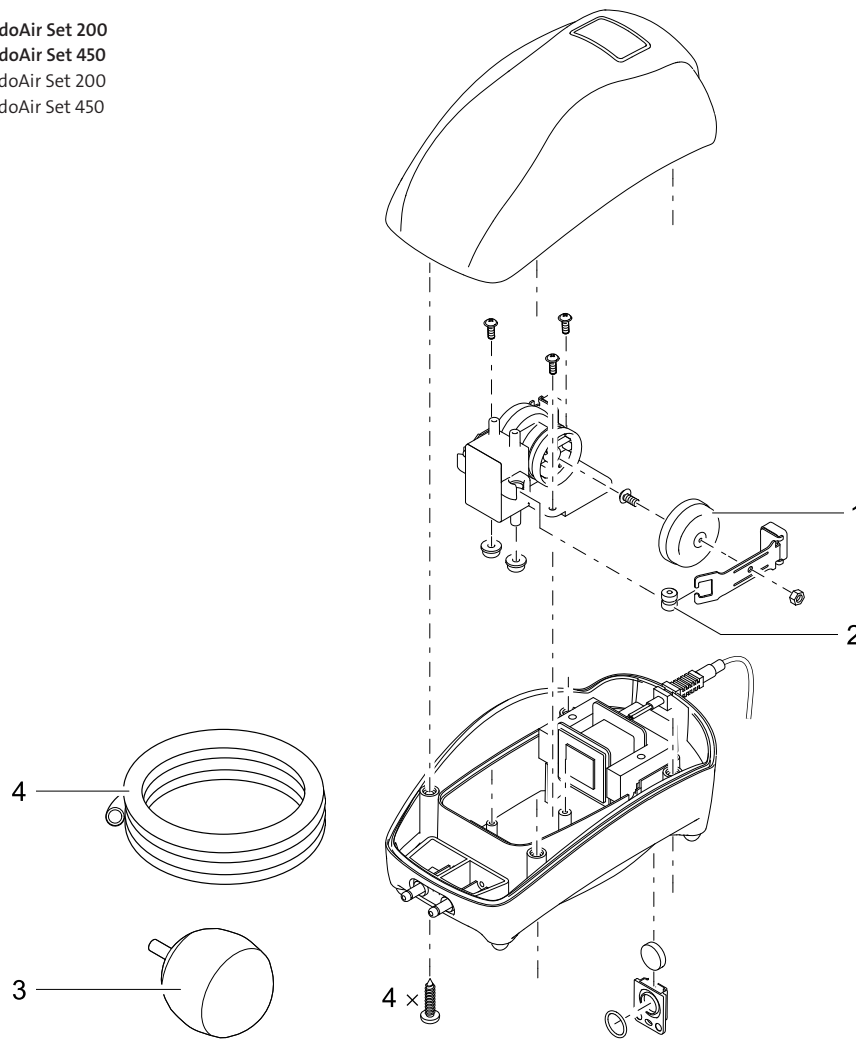

Artikelnr. Item no.	Produkt Product
57514	Pontec PondoAir Set 200
57515	Pontec PondoAir Set 450
57738	GB Pontec PondoAir Set 200
57737	GB Pontec PondoAir Set 450

Artikelnr. Produkt Item no. Product	Pos. Pos.	Artikelnr. Ersatzteil Item no. Spare part	VE PU	Ersatzteil	Spare part
57514	1	37678	1	Ersatzmembran Set Pontec PondoAir100/200	Spare part membrane set PondoAir 100/200
	2	71250	2	Ersatz Gummilager Schwingarm PondoAir	Spare part rubber seat rocker PondoAir
	3	22079	1	Sprudelstein 50 mm blau	Air stone 50 mm blue
	4	22077	1	Luftschlauch 5 m transparent	Air hose 5 m transparent
57515	1	37678	1	Ersatzmembran Set Pontec PondoAir100/200	Spare part membrane set PondoAir 100/200
	2	71250	2	Ersatz Gummilager Schwingarm PondoAir	Spare part rubber seat rocker PondoAir
	3	22079	1	Sprudelstein 50 mm blau	Air stone 50 mm blue
	4	22077	1	Luftschlauch 5 m transparent	Air hose 5 m transparent
57738	1	37678	1	Ersatzmembran Set Pontec PondoAir100/200	Spare part membrane set PondoAir 100/200
	2	71250	2	Ersatz Gummilager Schwingarm PondoAir	Spare part rubber seat rocker PondoAir
	3	22079	1	Sprudelstein 50 mm blau	Air stone 50 mm blue
	4	22077	1	Luftschlauch 5 m transparent	Air hose 5 m transparent
57737	1	37678	1	Ersatzmembran Set Pontec PondoAir100/200	Spare part membrane set PondoAir 100/200
	2	71250	2	Ersatz Gummilager Schwingarm PondoAir	Spare part rubber seat rocker PondoAir
	3	22079	1	Sprudelstein 50 mm blau	Air stone 50 mm blue
	4	22077	1	Luftschlauch 5 m transparent	Air hose 5 m transparent