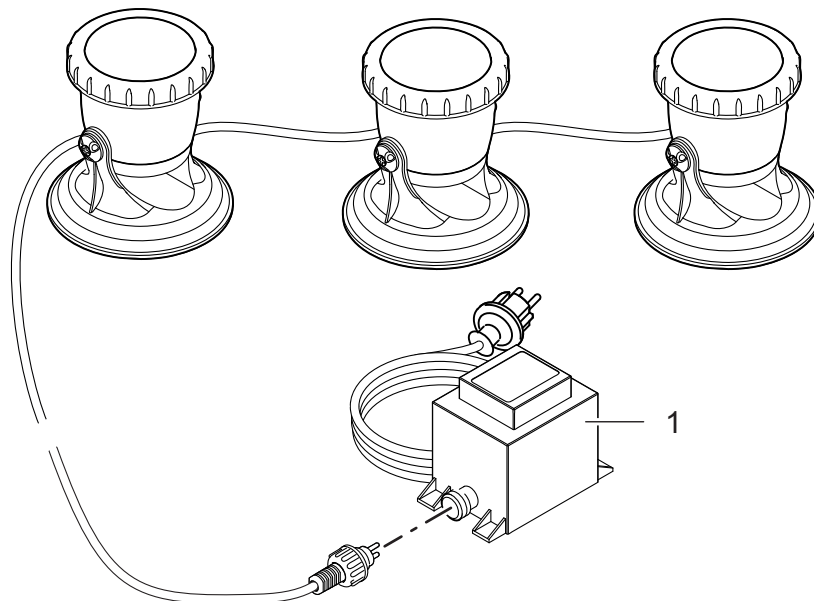

Artikelnr. Item no.	Produkt Product
90327	Pontec PondoStar LED warm Set 1
90328	Pontec PondoStar LED warm Set 3
90329	GB Pontec PondoStar LED warm Set 3

Artikelnr. Produkt Item no. Product	Pos. Pos.	Artikelnr. Ersatzteil Item no. Spare part	VE PU	Ersatzteil	Spare part
90327	1	22316	1	Trafo 10,5 VA 2 m H05RN-F 2 x 0,75 mm²	Transformer 10.5 VA 2m H05RN-F 2x0.75mm²
90328	1	22316	1	Trafo 10,5 VA 2 m H05RN-F 2 x 0,75 mm²	Transformer 10.5 VA 2m H05RN-F 2x0.75mm²
90329	1	22316	1	Trafo 10,5 VA 2 m H05RN-F 2 x 0,75 mm²	Transformer 10.5 VA 2m H05RN-F 2x0.75mm²