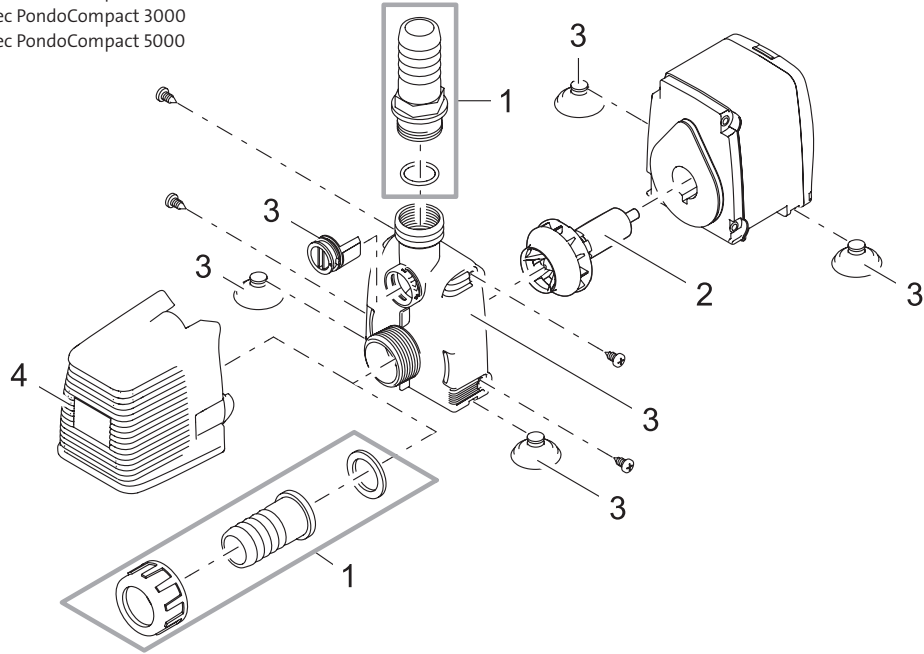

Artikelnr. Item no.	Produkt Product
57509	Pontec PondoCompact 2000
57510	Pontec PondoCompact 3000
57511	Pontec PondoCompact 5000
57590	GB Pontec PondoCompact 2000
57591	GB Pontec PondoCompact 3000
57592	GB Pontec PondoCompact 5000

Artikelnr. Produkt Item no. Product	Pos. Pos.	Artikelnr. Ersatzteil Item no. Spare part	VE PU	Ersatzteil	Spare part
57509	1	22449	1	Ersatz Anschlusset 800 / 2000 / 3000	Spare connection kit 800 / 2000 / 3000
	2	37949	1	Ersatzrotor 2000	Spare rotor 2000
	3	37948	1	Ers. Pumpenge. Statuenbrunnen-Pumpe 2000	Spare pump housing statuary pump 2000
	4	23198	1	Filterkorb 800/1400/2000/3000/5000	Strainer 800 / 1400 / 2000 / 3000 / 5000
57510	1	22449	1	Ersatz Anschlusset 800 / 2000 / 3000	Spare connection kit 800 / 2000 / 3000
	2	37950	1	Ersatzrotor 3000	Spare rotor 3000
	3	22589	1	Ersatz Pumpengehäuse 800 / 3000	Spare pump housing 800 / 3000
	4	23198	1	Filterkorb 800/1400/2000/3000/5000	Strainer 800 / 1400 / 2000 / 3000 / 5000
57511	1	22678	1	Ersatz Anschlusset 1400 / 5000	Spare connection kit 1400 / 5000
	2	37951	1	Ersatzrotor 5000	Spare rotor 5000
	3	22665	1	Ersatz Pumpengehäuse 1400 / 5000	Spare pump housing 1400 / 5000
	4	23198	1	Filterkorb 800/1400/2000/3000/5000	Strainer 800 / 1400 / 2000 / 3000 / 5000
57590	1	22449	1	Ersatz Anschlusset 800 / 2000 / 3000	Spare connection kit 800 / 2000 / 3000
	2	37949	1	Ersatzrotor 2000	Spare rotor 2000
	3	37948	1	Ers. Pumpenge. Statuenbrunnen-Pumpe 2000	Spare pump housing statuary pump 2000
	4	23198	1	Filterkorb 800/1400/2000/3000/5000	Strainer 800 / 1400 / 2000 / 3000 / 5000
57591	1	22449	1	Ersatz Anschlusset 800 / 2000 / 3000	Spare connection kit 800 / 2000 / 3000
	2	37950	1	Ersatzrotor 3000	Spare rotor 3000
	3	22589	1	Ersatz Pumpengehäuse 800 / 3000	Spare pump housing 800 / 3000
	4	23198	1	Filterkorb 800/1400/2000/3000/5000	Strainer 800 / 1400 / 2000 / 3000 / 5000
57592	1	22678	1	Ersatz Anschlusset 1400 / 5000	Spare connection kit 1400 / 5000
	2	37951	1	Ersatzrotor 5000	Spare rotor 5000
	3	22665	1	Ersatz Pumpengehäuse 1400 / 5000	Spare pump housing 1400 / 5000
	4	23198	1	Filterkorb 800/1400/2000/3000/5000	Strainer 800 / 1400 / 2000 / 3000 / 5000