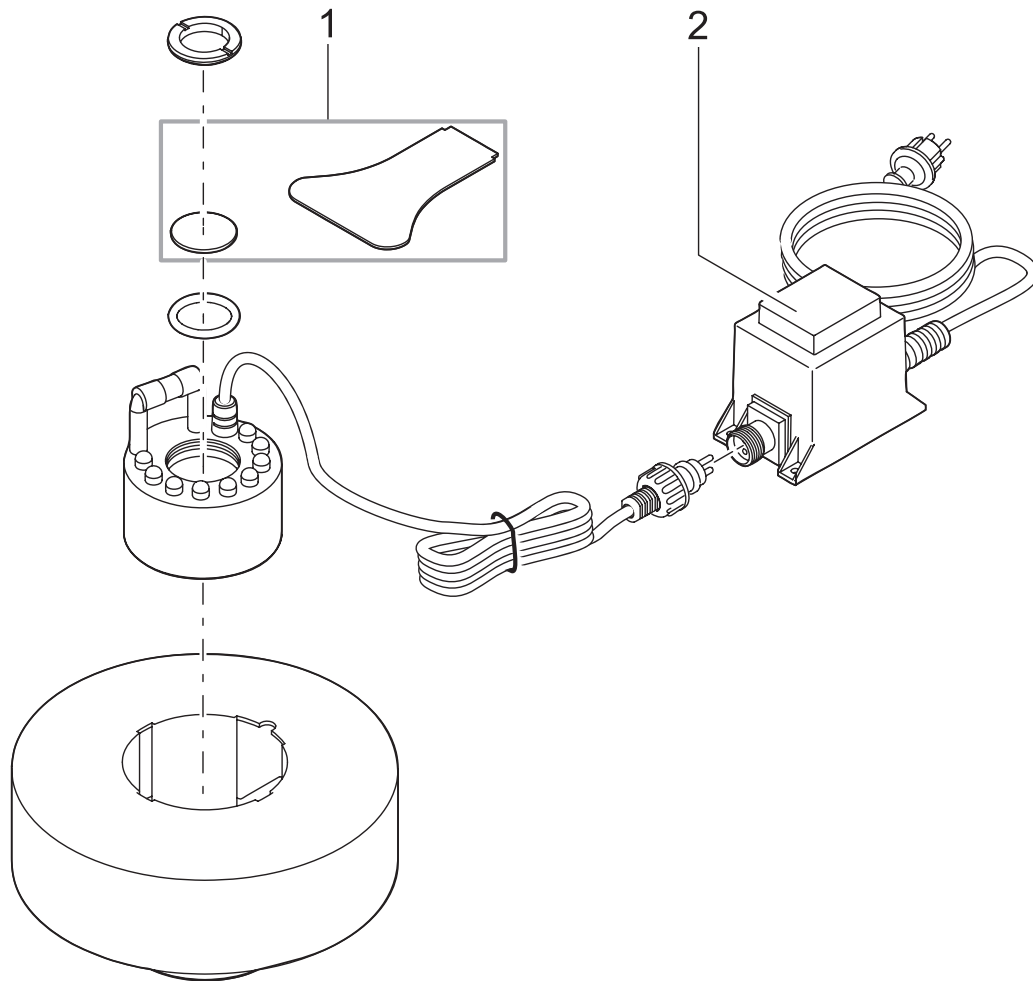

Artikelnr.   **Produkt**
Item no.   Product
43189   Pontec PondoFog

Artikelnr. Produkt Item no. Product	Pos. Pos.	Artikelnr. Ersatzteil Item no. Spare part	VE PU	Ersatzteil	Spare part
43189	1	43785	1	Ersatz Keramik Set Pontec PondoFog	Spare ceramic Set Pontec PondoFog
	2	43783	1	Ersatz Trafo Pontec PondoFog	Spare transformer Pontec PondoFog