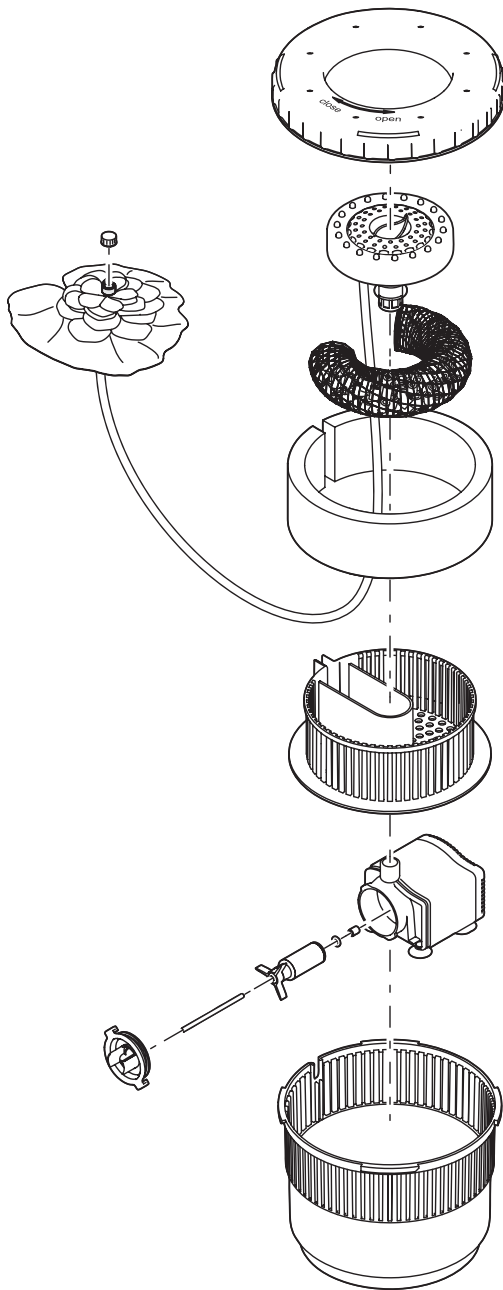

Artikelnr.   **Produkt**
Item no.   Product
43188   Pontec PondoAir Set 1200 LED

Artikelnr. Produkt Item no. Product	Pos. Pos.	Artikelnr. Ersatzteil Item no. Spare part	VE PU	Ersatzteil	Spare part
43188	1	43776	1	Kleinteile Lampe Air Set 1200	Small parts bulb Air Set 1200
	2	43774	1	Filterschaum Pumpe 1200	Filter foam pump 1200
	3	43765	1	Pumpengehäuse 1200	Pump housing 1200
	4	43763	1	Ersatzrotor Pumpe 1200	Spare rotor pump 1200
	5	43771	1	Ersatz Belüfter Set PondoAir Set 1200	Spare aerator set PondoAir Set 1200