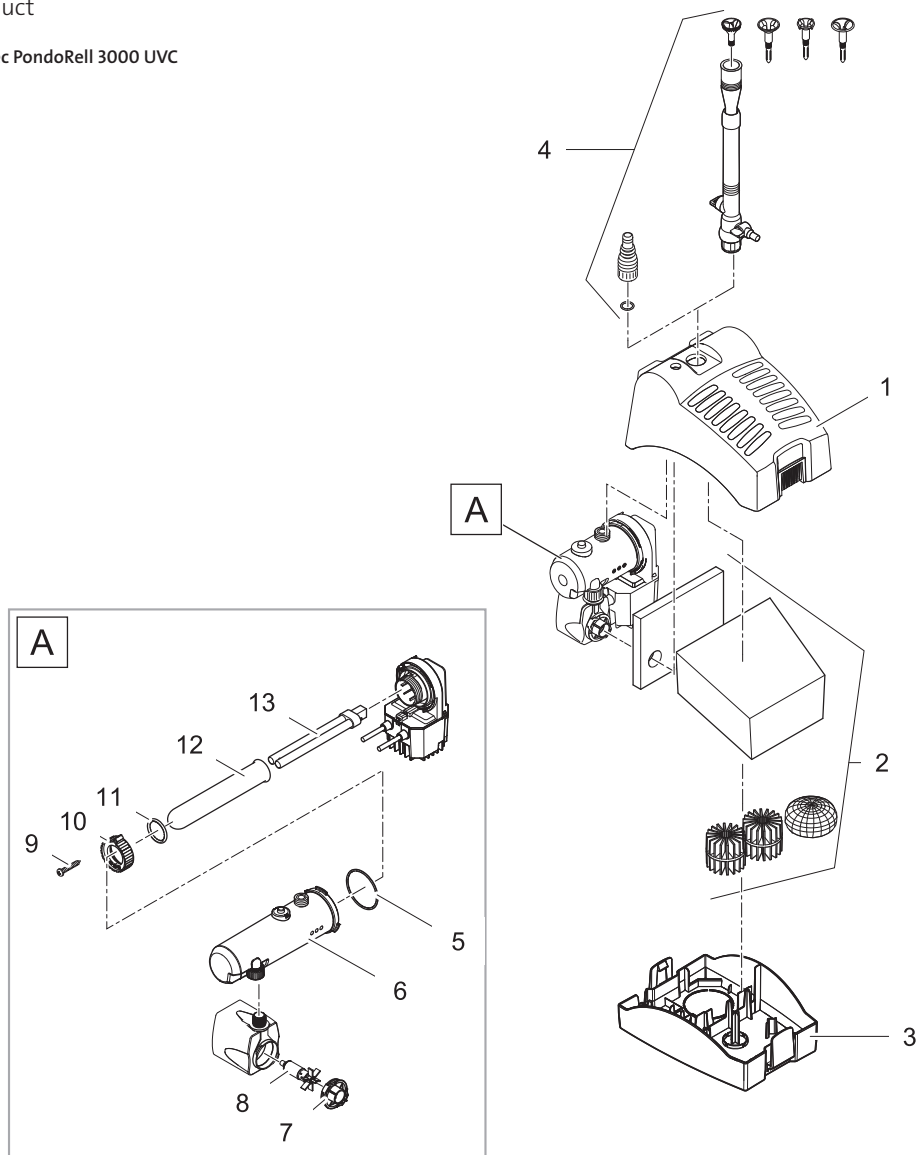

Artikelnr.   **Produkt**
Item no.   Product
50748   Pontec PondoReil 3000 UVC

Artikelnr. Produkt Item no. Product	Pos. Pos.	Artikelnr. Ersatzteil Item no. Spare part	VE PU	Ersatzteil	Spare part
50748	1	16577	1	Haube PondoReil 3000	Cover PondoReil 3000
	2	13705	1	Ersatzfilter Set UVC 2500-3000	Replacement filter set UVC 2500-3000
	3	13623	1	Unterschale UVC 2500-3000	Base UVC 2500-3000
	4	28224	1	Beipack Pontec Düsenset	Additional pack Pontec nozzle set
	5	73490	1	O-Ring NBR 61,6 x 2,62 SH70 A gefettet	O-Ring NBR 61,6 x 2,62 SH70 A greased
	6	13965	1	Ersatz Wassergehäuse UVC 2500-3000	Spare water housing UVC 2500-3000
	7	35762	1	BG Pumpengehäuse ASE 1000	ASM pump housing ASE 1000
	8	28351	1	Ersatzrotor kpl. ASE 1000 magnetisiert	Spare rotor cpl. ASE 1000 magnetized
	9	27891	1	Linsenschraube CH-V2A DIN 7981 3,5 x 22	Oval head screw CH-V2A DIN 7981 3.5 x 22
	10	12049	1	Klemmschraube UVC 7/9/11W	Clamp screw UVC 7/9/11W
	11	73481	1	O-Ring Viton 32 x 4 SH70 gefettet	O-Ring Viton 32 x 4 SH70 greased
	12	14193	1	Quarzglas D33 x 100,9 mit Bördelrand	Quartz glass D33 x 100.9 with rim
	13	25764	1	UVC-Lampe 7 W	UVC-Lamp 7 W
	A	13966	1	Ersatz UVC/Pumpe UVC 2500-3000	Spare UVC/pump UVC 2500-3000