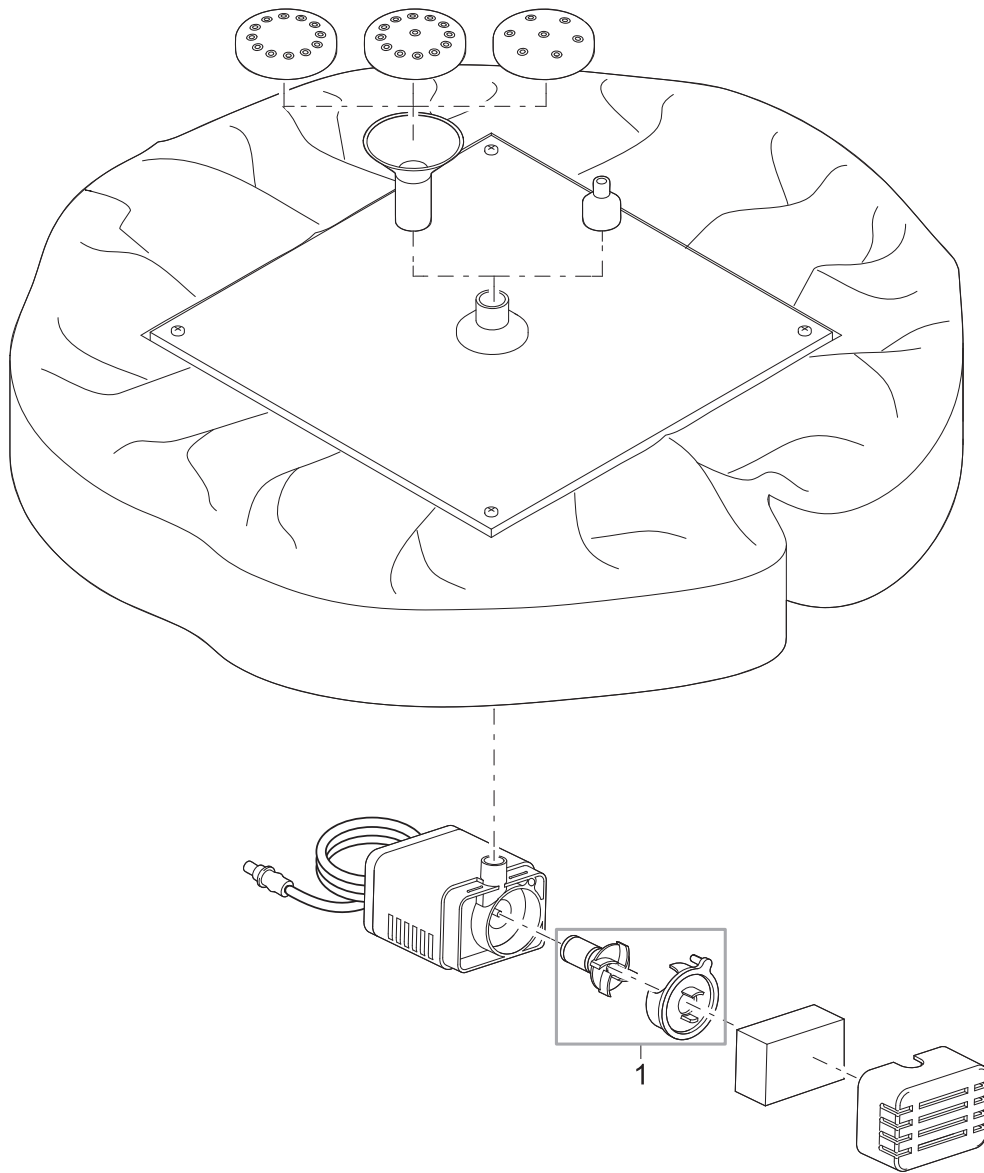

Artikelnr.   **Produkt**
Item no.   Product
40280   Pontec PondoSolar Lily Island

Artikelnr. Produkt Item no. Product	Pos. Pos.	Artikelnr. Ersatzteil Item no. Spare part	VE PU	Ersatzteil	Spare part
40280	1	40770	1	Ersatzrotor mit Deckel Solar 150 / 250	Spare part rotor w. cover Solar 150/250