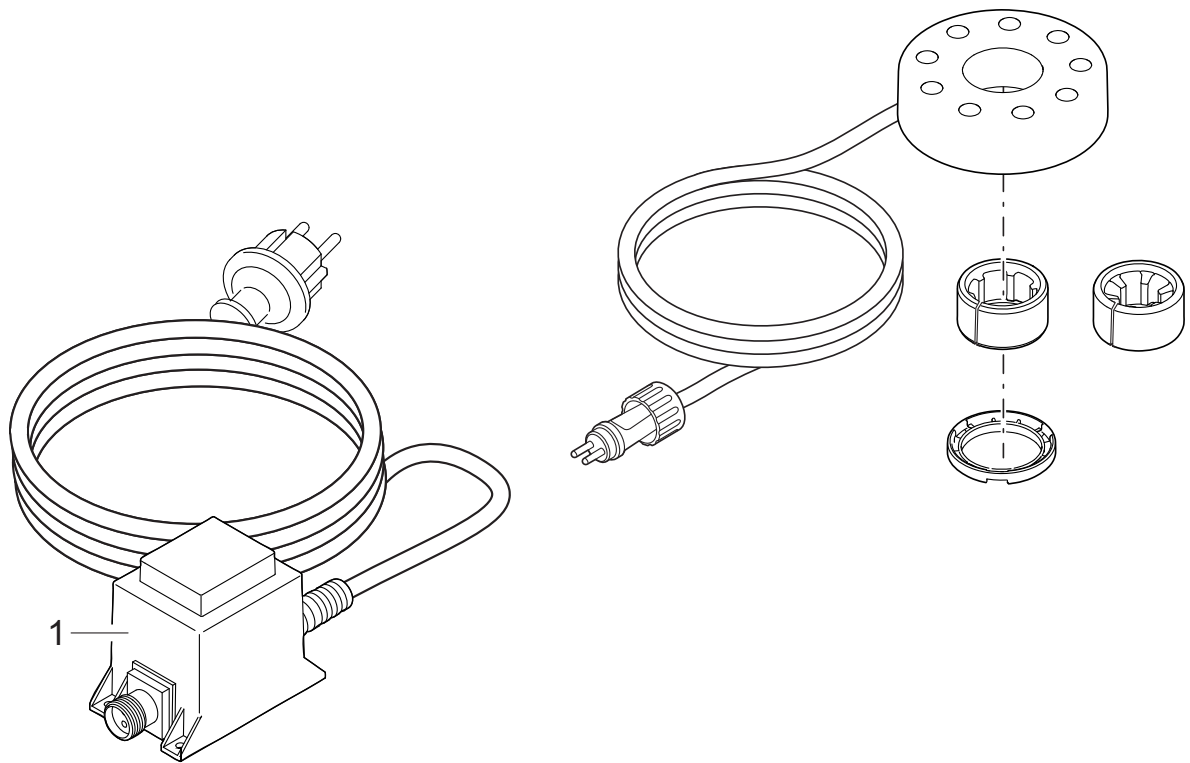

Artikelnr.   **Produkt**
Item no.   Product
93277   Pontec PondoStar LED Ring Compact

Artikelnr. Produkt Item no. Product	Pos. Pos.	Artikelnr. Ersatzteil Item no. Spare part	VE PU	Ersatzteil	Spare part
93277	1	43778	1	Ersatz Trafo Mini LED Lights [INT]	Spare transformer 12 V / 230 V 3.6 VA