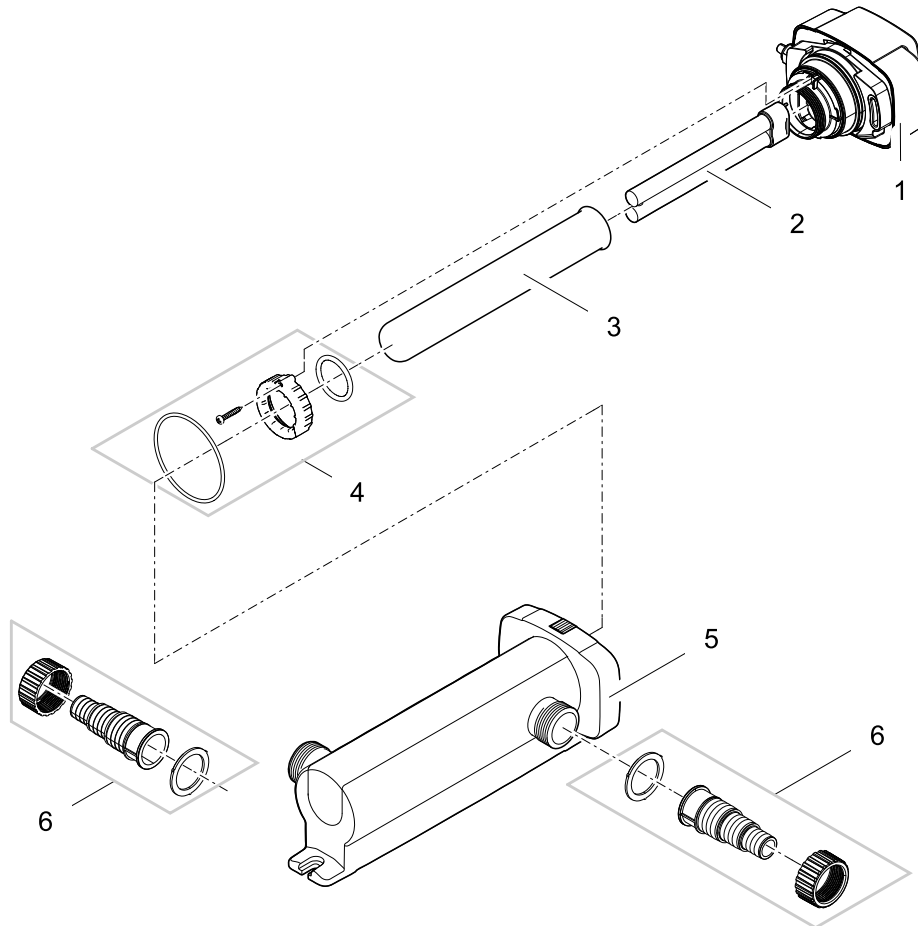

Artikelnr. Item no.	Produkt Product
90324	Pontec PondoTronic UVC 18
90325	Pontec PondoTronic UVC 24

Artikelnr. Produkt Item no. Product	Pos. Pos.	Artikelnr. Ersatzteil Item no. Spare part	VE PU	Ersatzteil	Spare part
90324	1	35839	1	Ersatz Elektroeinheit Vitronic 18 W	Spare UVC electronics Vitronic 18 W
	2	92611	1	Ersatzlampe UVC 18 W	Replacement bulb UVC 18 W
	3	11440	1	Quarzglas D44 x 398 mit Bördelrand	quarzglass FiltoMatic UVC24
	4	15748	1	Ersatz Klemmschrauben Set UVC 18/ 36/ 55	Spare part clip bolt set UVC 18/ 36/ 55
	5	91875	1	BG Wassergehäuse UVC 18 / 24	BG waterhousing UVC 18 / 24
	6	35877	1	Beipack Vitronic neu	Additional pack Vitronic new
90325	1	22219	1	Ersatz Elektroeinheit Vitronic 24 W	Spare UVC electronics Vitronic 24 W
	2	92612	1	Ersatzlampe UVC 24 W	Replacement bulb UVC 24 W
	3	11440	1	Quarzglas D44 x 398 mit Bördelrand	quarzglass FiltoMatic UVC24
	4	15748	1	Ersatz Klemmschrauben Set UVC 18/ 36/ 55	Spare part clip bolt set UVC 18/ 36/ 55
	5	91875	1	BG Wassergehäuse UVC 18 / 24	BG waterhousing UVC 18 / 24
	6	35877	1	Beipack Vitronic neu	Additional pack Vitronic new