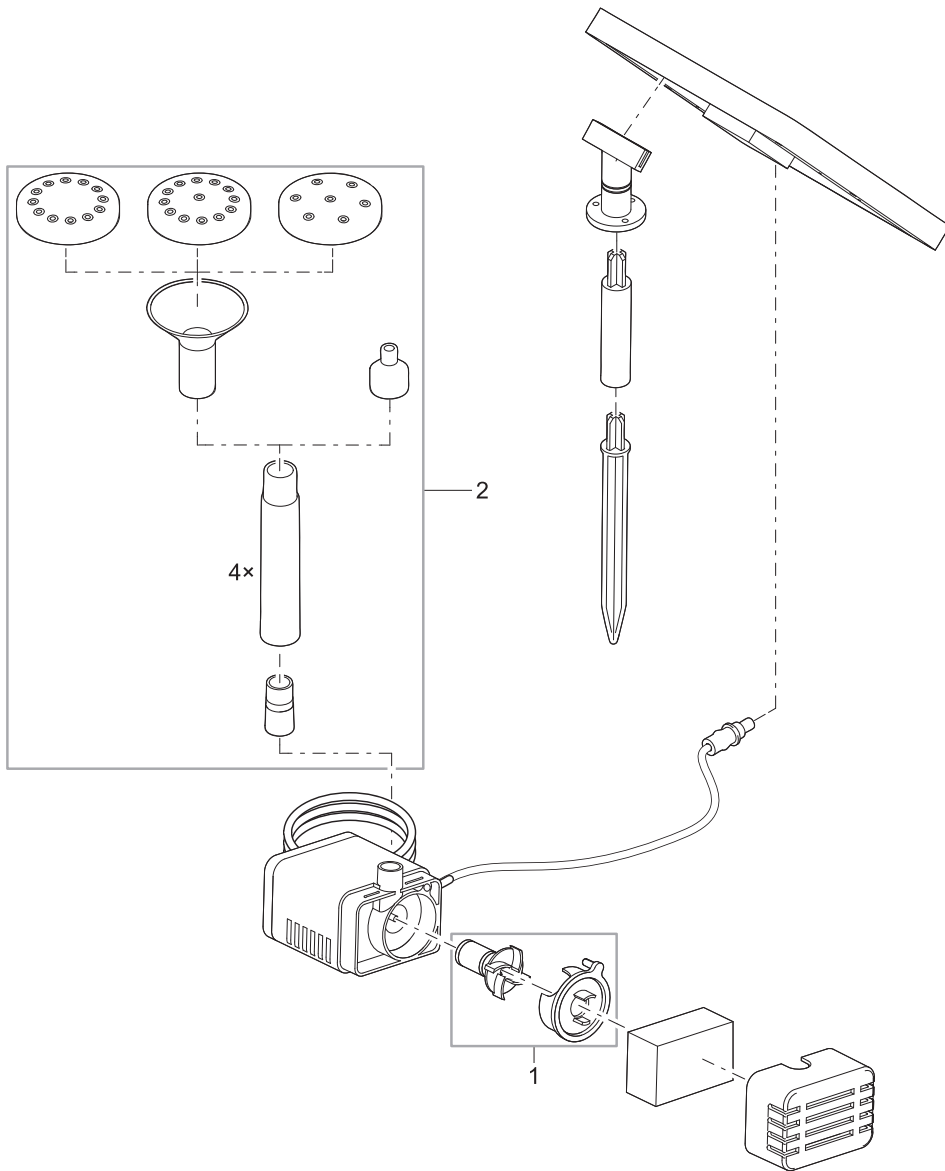

Artikelnr.   **Produkt**
Item no.   Product
40277   Pontec PondoSolar 150

Artikelnr. Produkt Item no. Product	Pos. Pos.	Artikelnr. Ersatzteil Item no. Spare part	VE PU	Ersatzteil	Spare part
40277	1	40770	1	Ersatzrotor mit Deckel Solar 150 / 250	Spare part rotor w. cover Solar 150/250
	2	85652	1	Düsenset PondoSolar 150 / 250	Nozzle Set PondoSolar 150 / 250