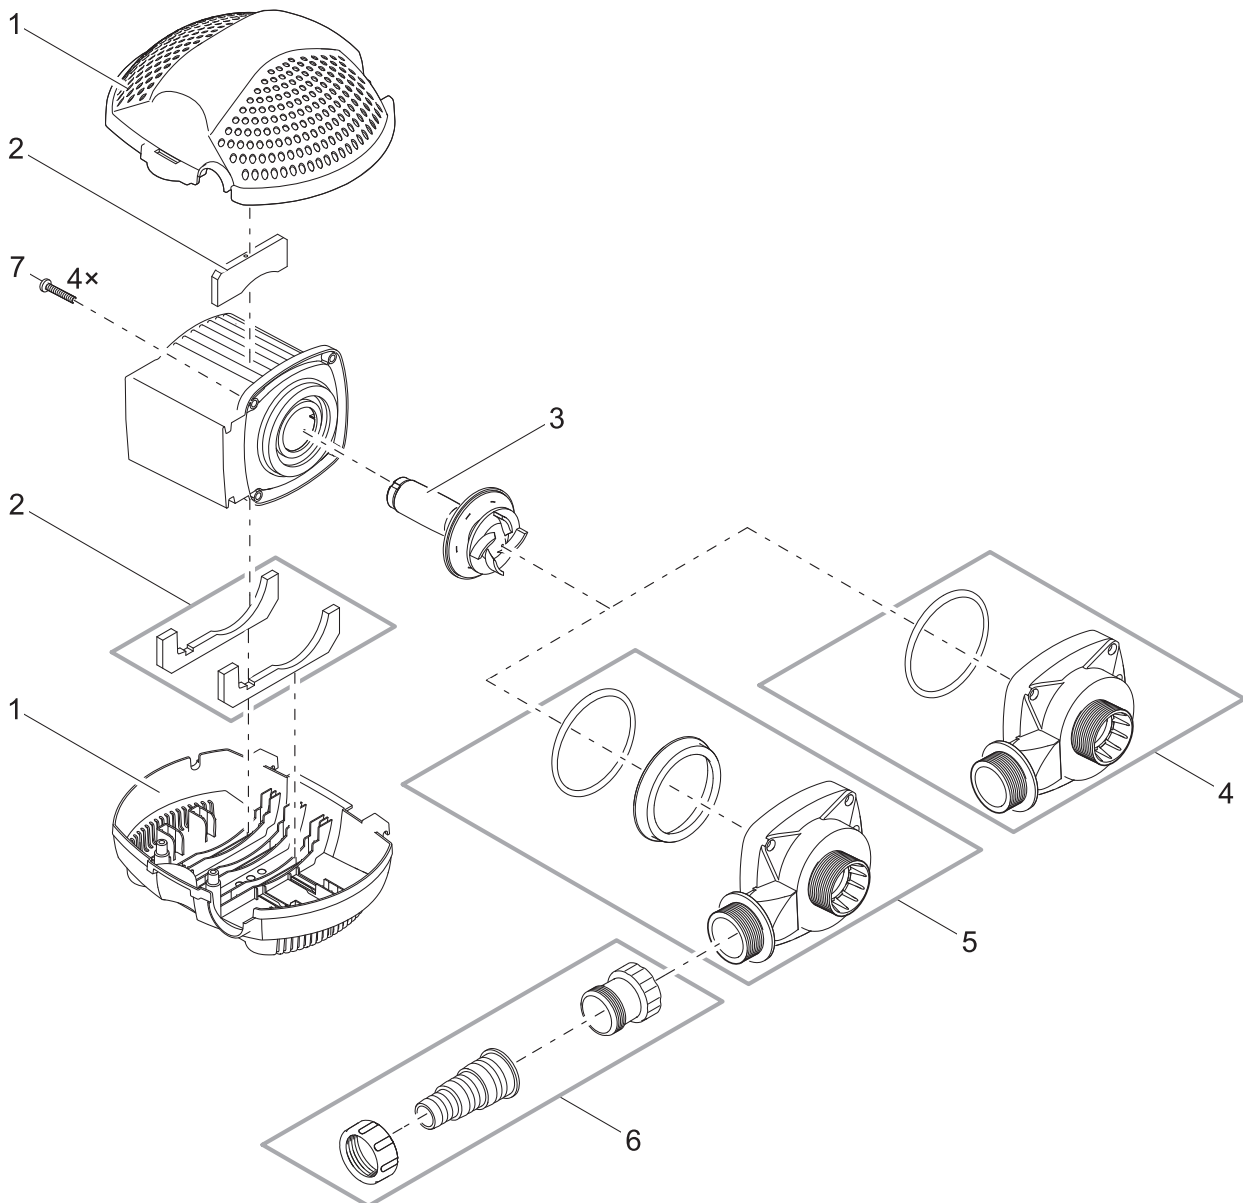

Artikelnr. Item no.	Produkt Product
50855	Pontec PondoMax Eco 5000
50857	Pontec PondoMax Eco 8000
51178	Pontec PondoMax Eco 11000
51180	Pontec PondoMax Eco 14000
56567	Pontec PondoMax Eco 17000
50856	GB Pontec PondoMax Eco 5000
50858	GB Pontec PondoMax Eco 8000
51179	GB Pontec PondoMax Eco 11000
51183	GB Pontec PondoMax Eco 14000
56651	GB Pontec PondoMax Eco 17000