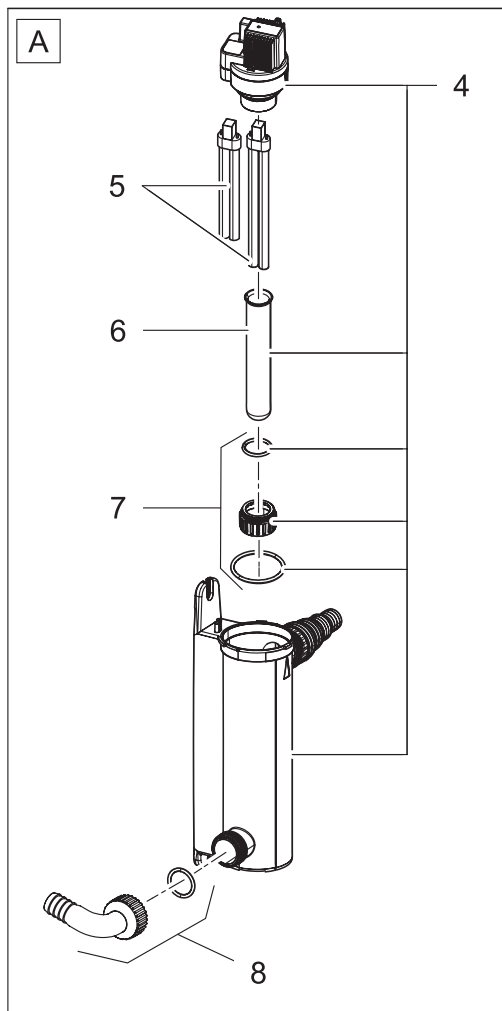

Artikelnr. Item no.	Produkt Product
50238	Pontec MultiClear Set 5000
50239	Pontec MultiClear Set 8000
50293	GB Pontec MultiClear Set 5000
50294	GB Pontec MultiClear Set 8000