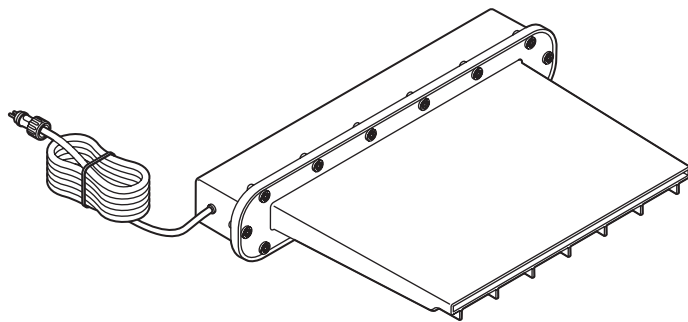

Artikelnr.	Produkt
Item no.	Product
73349	Pontec PondoFall LED

Artikelnr. Produkt Item no. Product	Pos. Pos.	Artikelnr. Ersatzteil Item no. Spare part	VE PU	Ersatzteil	Spare part
73349	1	43778	1	Ersatz Trafo 12 V / 230 V 3,6 VA	Ersatz Trafo 12 V / 230 V 3.6 VA