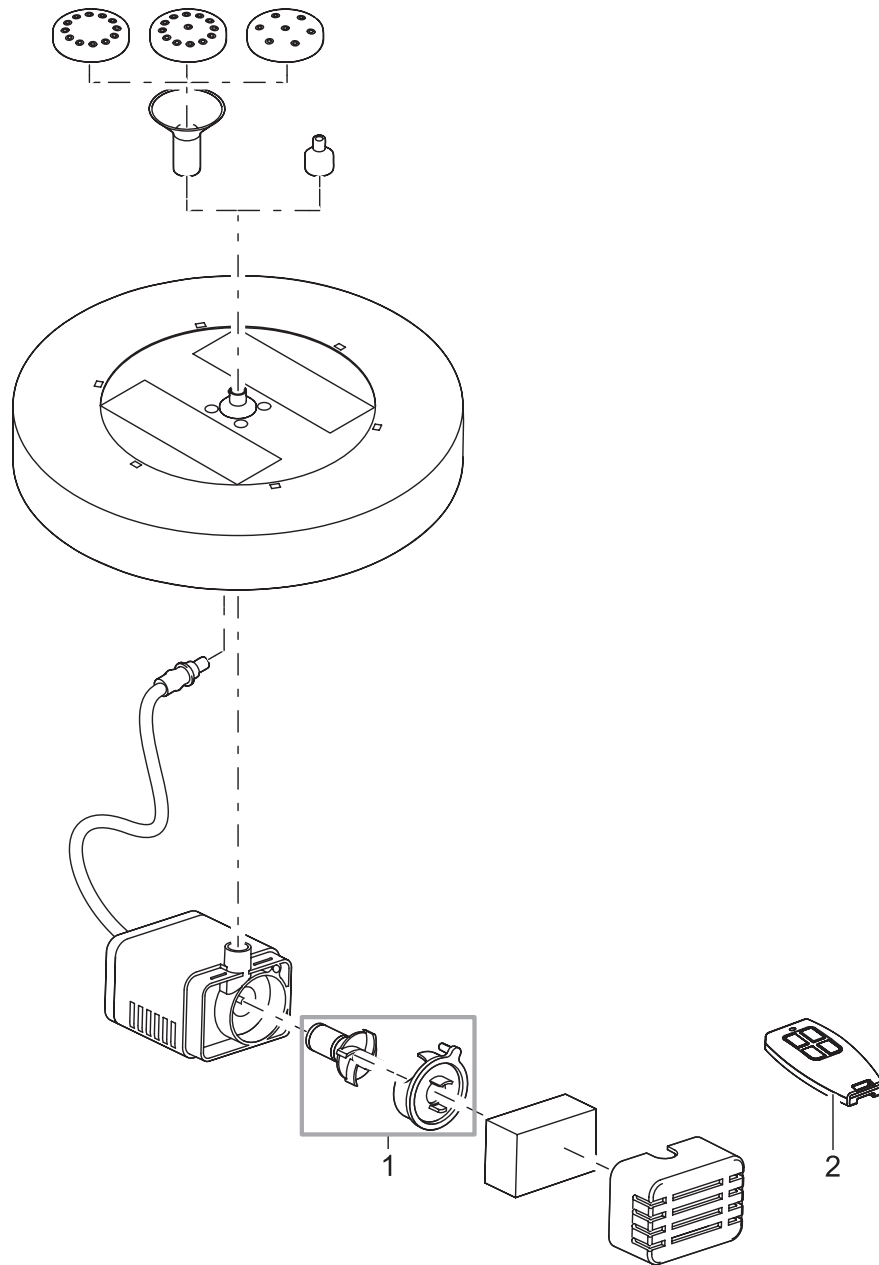

Artikelnr.
Item no.

Produkt
Product

43327

Pontec PondoSolar Island 250 Control

Artikelnr. Produkt Item no. Product	Pos. Pos.	Artikelnr. Ersatzteil Item no. Spare part	VE PU	Ersatzteil	Spare part
43327	1	40770	1	Ersatzrotor mit Deckel Solar 150 / 250	Spare part rotor w. cover Solar 150/250
	2	73503	1	Ersatzfernbedienung Pontec Solar	Replacement remote control Pontec Solar