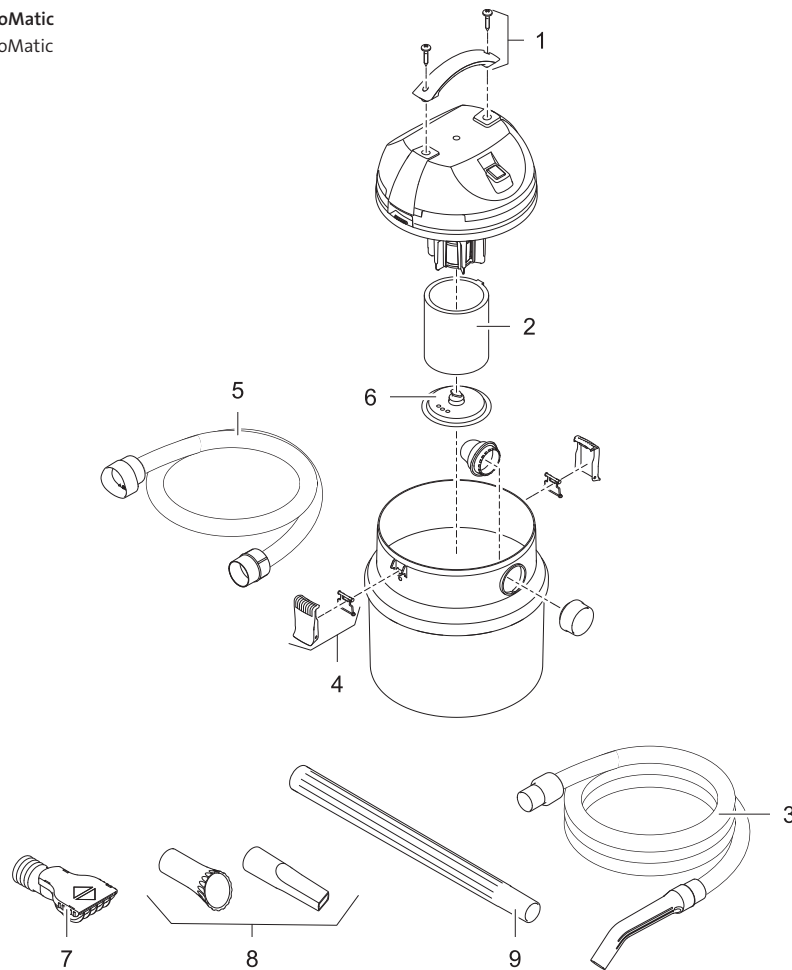

Artikelnr. Item no.	Produkt Product
50754	Pontec PondoMatic
50770	GB Pontec PondoMatic

Artikelnr. Produkt Item no. Product	Pos. Pos.	Artikelnr. Ersatzteil Item no. Spare part	VE PU	Ersatzteil	Spare part
50754	1	28062	1	Ersatz Handgriff Classic	Spare part handle Classic
	2	44004	1	Ersatz Filterschaum PondoVac Classic / 5	Spare filter foam PondoVac Classic / 5
	3	44007	1	Ersatz Saugschlauch PondoVac Classic	Spare part intake hose PondoVac Classic
	4	28063	1	Ersatz Klammer PondoMatic	Spare clamp PondoMatic
	5	44008	1	Ersatz Auslaßschlauch PondoVac Classic	Spare part outlet hose PondoVac Classic
	6	44001	1	Ersatz Rastplatte PondoVac Classic / 5	Spare engage plate PondoVac Classic / 5
	7	44010	1	Ersatz Universaldüse PondoVac 90 mm	Spare universal nozzle PondoVac 90 mm
	8	47013	1	Ersatz Düsenet Classic	Spare part nozzle set Classic
	9	44000	1	Ersatz Saugrohr PondoVac schwarz	Spare part suction pipe PondoVac black
50770	1	28062	1	Ersatz Handgriff Classic	Spare part handle Classic
	2	44004	1	Ersatz Filterschaum PondoVac Classic / 5	Spare filter foam PondoVac Classic / 5
	3	44007	1	Ersatz Saugschlauch PondoVac Classic	Spare part intake hose PondoVac Classic
	4	28063	1	Ersatz Klammer PondoMatic	Spare clamp PondoMatic
	5	44008	1	Ersatz Auslaßschlauch PondoVac Classic	Spare part outlet hose PondoVac Classic
	6	44001	1	Ersatz Rastplatte PondoVac Classic / 5	Spare engage plate PondoVac Classic / 5
	7	44010	1	Ersatz Universaldüse PondoVac 90 mm	Spare universal nozzle PondoVac 90 mm
	8	47013	1	Ersatz Düsenet Classic	Spare part nozzle set Classic
	9	44000	1	Ersatz Saugrohr PondoVac schwarz	Spare part suction pipe PondoVac black