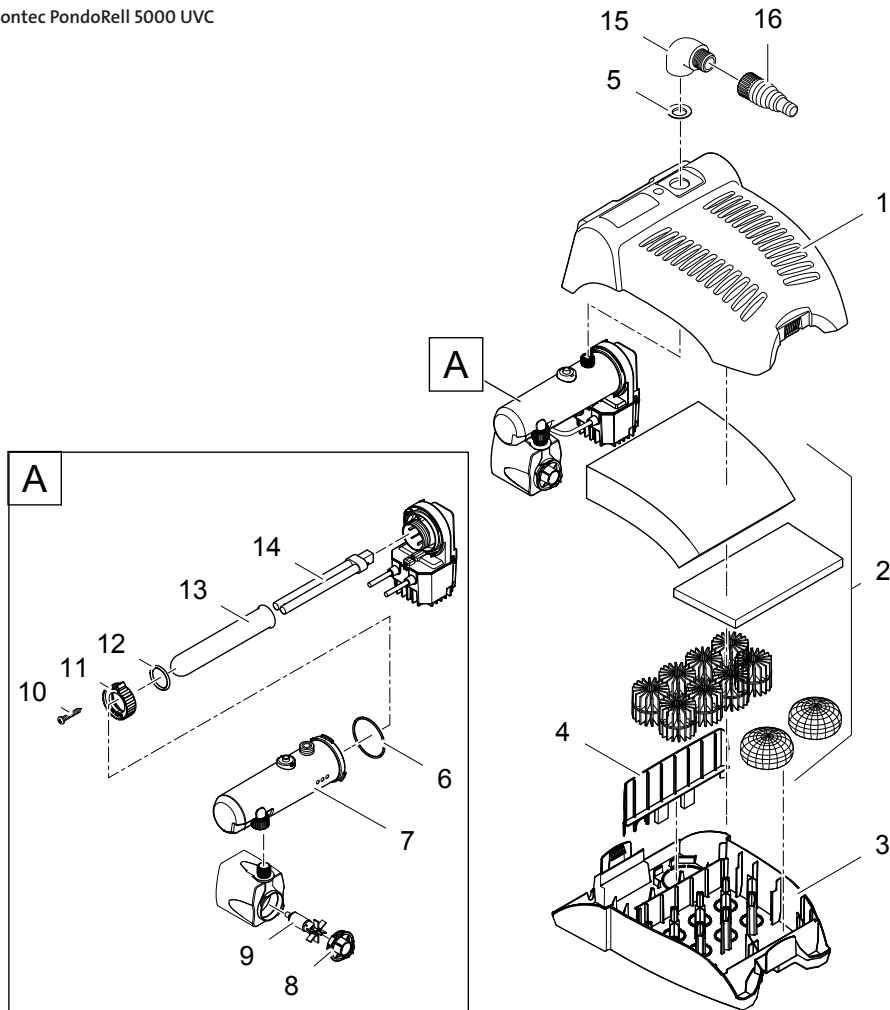

Artikelnr.   **Produkt**
Item no.   **Product**
87590   GB   Pontec PondoReil 5000 UVC

Artikelnr. Produkt Item no. Product	Pos. Pos.	Artikelnr. Ersatzteil Item no. Spare part	VE PU	Ersatzteil	Spare part
87590	1	28666	1	Filteroberschale 3 in 1 neutral	Filterhousing top 3 in 1 neutral
	2	35836	1	Ersatzfilter Set UVC 5000	Replacement filter set UVC 5000
	3	11349	1	Filterunterteil Pumpe/UVC	Filterhousing base pump/UVC
	4	29386	1	Trennwand UVC 5000	Separating plate UVC 5000
	5	73490	1	O-Ring NBR 61,6 x 2,62 SH70 A gefettet	O-Ring NBR 61,6 x 2,62 SH70 A greased
	6	29388	1	Profildichtung D35 x 5	Profile gasket D35 x 5
	7	35872	1	Ersatz Wassergehäuse UVC 5000	Spare water housing UVC 5000
	8	20191	1	Winkel I 1/2" x A 1/2", SW, PP	90° bend Aquarius 1700
	9	35770	1	BG Pumpengehäuse ASE 2500	ASM pump housing ASE 2500
	10	35755	1	BG Rotor Pumpe 2500 ASE	ASM rotor pump 2500 ASE
	11	27891	1	Linsenschraube CH-V2A DIN 7981 3,5 x 22	Oval head screw CH-V2A DIN 7981 3.5 x 22
	12	12049	1	Klemmschraube UVC 7/9/11W	Clamp screw UVC 7/9/11W
	13	73481	1	O-Ring Viton 32 x 4 SH70 gefettet	O-Ring Viton 32 x 4 SH70 greased
	14	22622	1	Quarzglasrohr UVC 7/9/11/5000	Quartz glass tube UVC 7/9/11/5000
	15	22610	1	UVC-Lampe 9 W	UVC-lamp 9 W
	16	23641	1	Stufenschlauchtülle mit Muffe kpl. G 1/2	Stepped hose tail with bush cpl. G1/2
A	72529	1	BG UVC/Pumpe Filtral TDC 9 W	ASM UVC/pump Filtral TDC 9 W