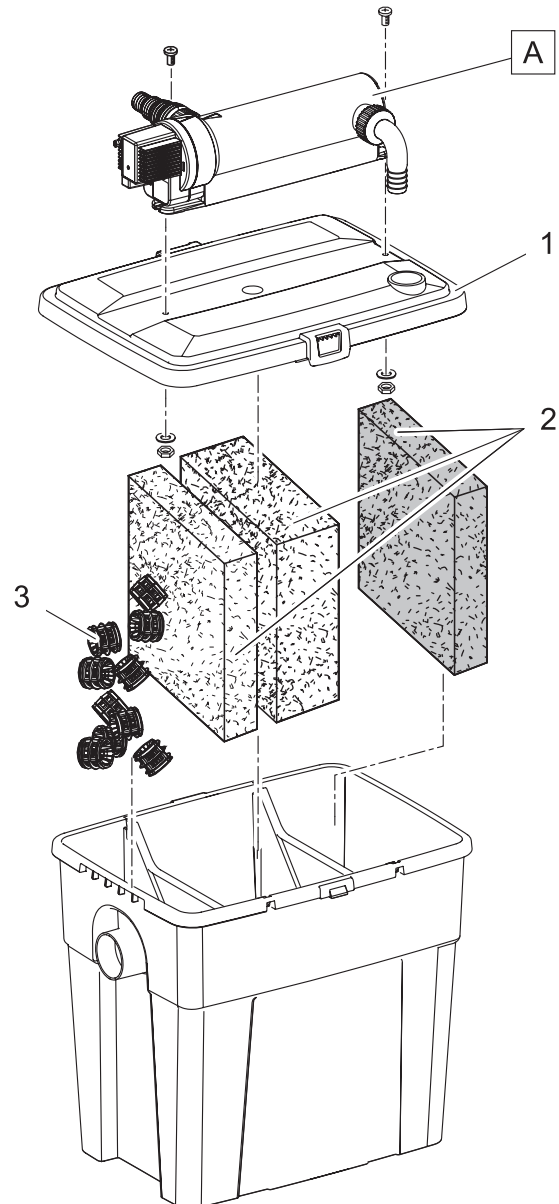

Artikelnr. Item no.	Produkt Product
50238	Pontec MultiClear Set 5000
50239	Pontec MultiClear Set 8000
50293	GB Pontec MultiClear Set 5000
50294	GB Pontec MultiClear Set 8000