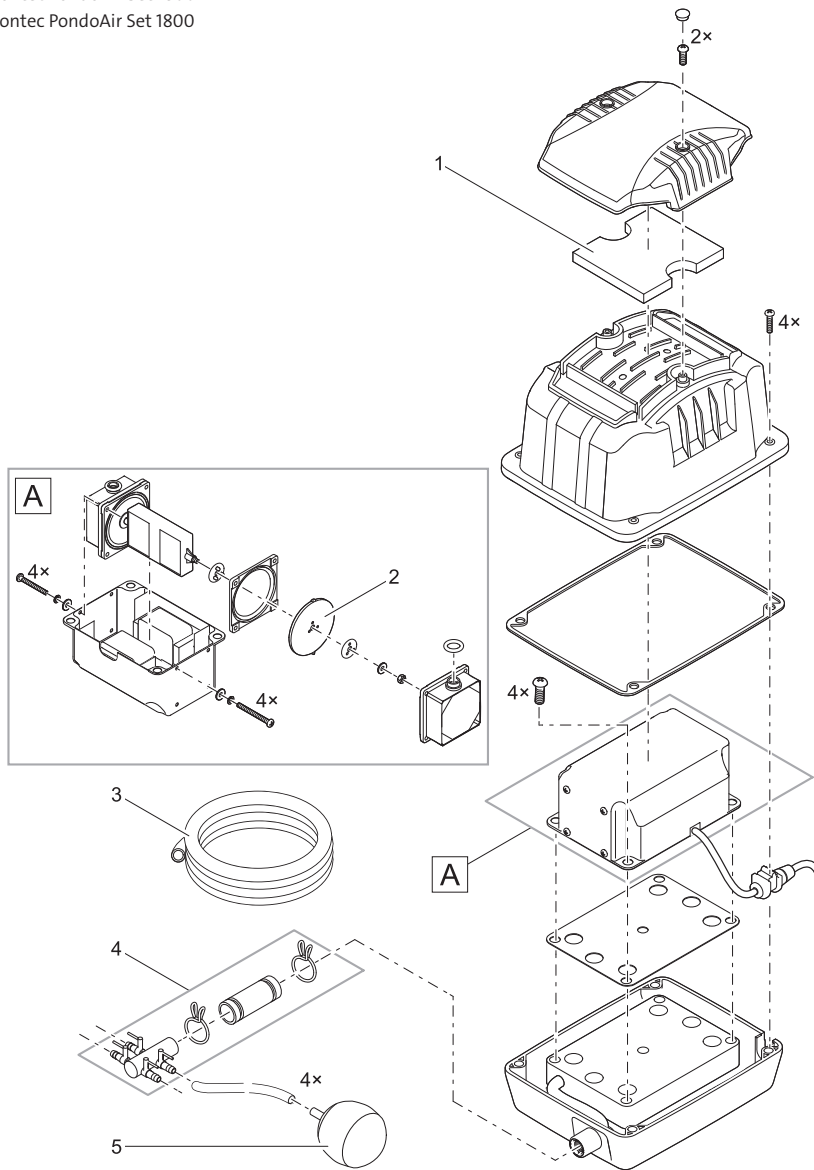

Artikelnr. Item no.	Produkt Product
43109	Pontec PondoAir Set 1800
43110	GB Pontec PondoAir Set 1800

Artikelnr. Produkt Item no. Product	Pos. Pos.	Artikelnr. Ersatzteil Item no. Spare part	VE PU	Ersatzteil	Spare part
43109	1	43968	1	Ersatz Luftfilter PondoAir 1800/3600	Spare part air filter PondoAir 1800/3600
	2	43299	1	Ersatzmembran Set Pontec PondoAir 1800	Spare part membrane set PondoAir 1800
	3	22077	1	Luftschlauch 5 m transparent	Air hose 5 m transparent
	4	43969	1	Ersatz Anschlussset Set PondoAir 18/3600	Spare part connector set PondoAir18/3600
	5	22079	1	Sprudelstein 50 mm blau	Air stone 50 mm blue
43110	1	43968	1	Ersatz Luftfilter PondoAir 1800/3600	Spare part air filter PondoAir 1800/3600
	2	43299	1	Ersatzmembran Set Pontec PondoAir 1800	Spare part membrane set PondoAir 1800
	3	22077	1	Luftschlauch 5 m transparent	Air hose 5 m transparent
	4	43969	1	Ersatz Anschlussset Set PondoAir 18/3600	Spare part connector set PondoAir18/3600
	5	22079	1	Sprudelstein 50 mm blau	Air stone 50 mm blue