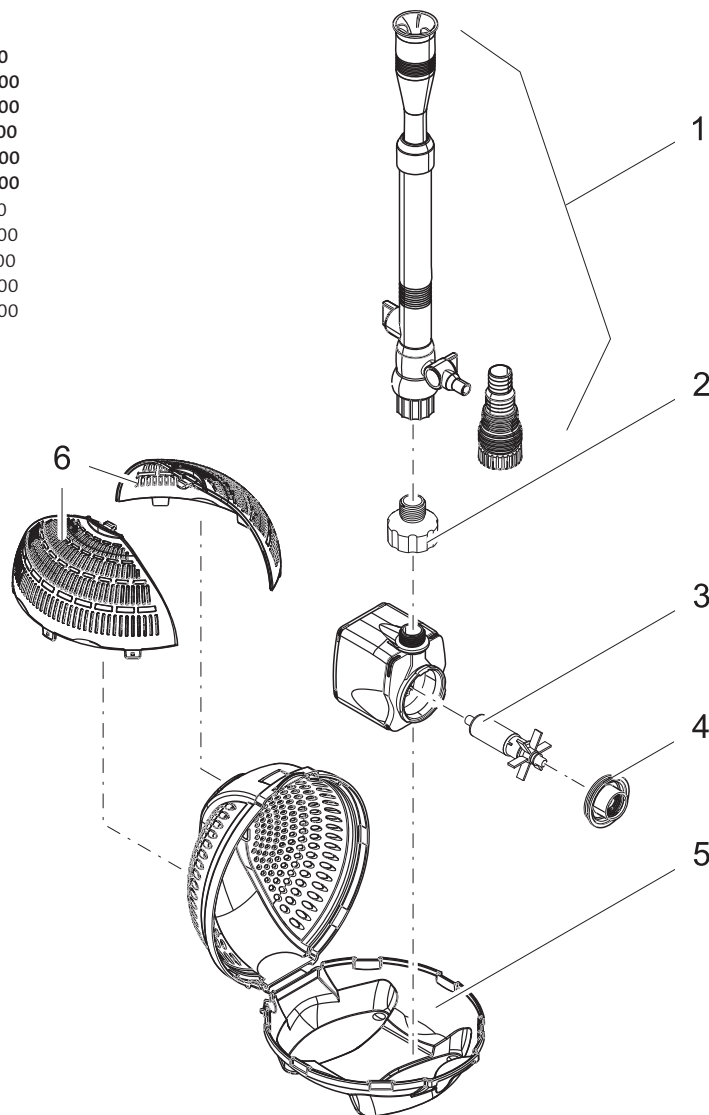

Artikelnr. Item no.	Produkt Product
56465	Pontec PondoVario 750
56719	Pontec PondoVario 1000
57122	Pontec PondoVario 1000
57123	Pontec PondoVario 1500
57124	Pontec PondoVario 2500
56477	Pontec PondoVario 3500
56476	GB Pontec PondoVario 750
56735	GB Pontec PondoVario 1000
57190	GB Pontec PondoVario 1500
57191	GB Pontec PondoVario 2500
56478	GB Pontec PondoVario 3500

Artikelnr. Produkt Item no. Product	Pos. Pos.	Artikelnr. Ersatzteil Item no. Spare part	VE PU	Ersatzteil	Spare part
56465	1	28224	1	Beipack Pontec Düsenset	Additional pack Pontec nozzle set
	2	30587	1	Adapter 1/2" Düsenset PondoVario 1000	Adapter 1/2" nozzle set PondoVario 1000
	3	22647	1	Ersatzrotor kpl. ASE 750 magnetisiert	Spare rotor cpl. ASE 750 magnetized
	4	35762	1	BG Pumpengehäuse ASE 1000	ASM pump housing ASE 1000
	5	30585	1	Filtergehäuse PondoVario 750-1000	Filter housing PondoVario 750-1000
56719	1	28224	1	Beipack Pontec Düsenset	Additional pack Pontec nozzle set
	2	30587	1	Adapter 1/2" Düsenset PondoVario 1000	Adapter 1/2" nozzle set PondoVario 1000
	3	28351	1	Ersatzrotor kpl. ASE 1000 magnetisiert	Spare rotor cpl. ASE 1000 magnetized
	4	35762	1	BG Pumpengehäuse ASE 1000	ASM pump housing ASE 1000
	5	30585	1	Filtergehäuse PondoVario 750-1000	Filter housing PondoVario 750-1000
57122	1	28224	1	Beipack Pontec Düsenset	Additional pack Pontec nozzle set
	2	28577	1	Übergangsstück 1/2"	Manifold 1/2"
	3	28351	1	Ersatzrotor kpl. ASE 1000 magnetisiert	Spare rotor cpl. ASE 1000 magnetized
	4	35762	1	BG Pumpengehäuse ASE 1000	ASM pump housing ASE 1500
	5	28636	1	Filtergehäuse grob neutral	Filter housing coarse neutral
	6	27980	1	Filterschale fein PondoVario 1000- 2500	Filter base fine PondoVario 1000 - 2500