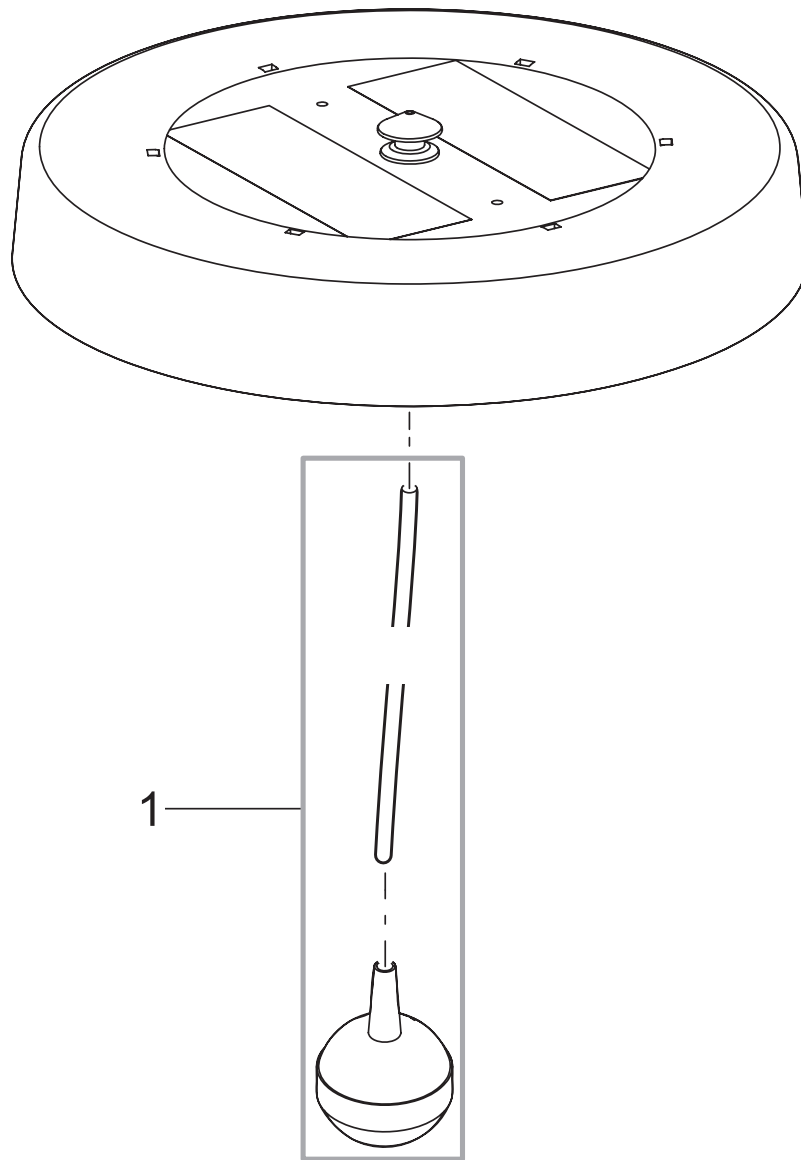

Artikelnr.   **Produkt**
Item no.   Product
43328   Pontec PondoSolar Air Island Plus

Artikelnr. Produkt Item no. Product	Pos. Pos.	Artikelnr. Ersatzteil Item no. Spare part	VE PU	Ersatzteil	Spare part
43328	1	43529	1	Ersatz Belüfterset	Spare aerator set