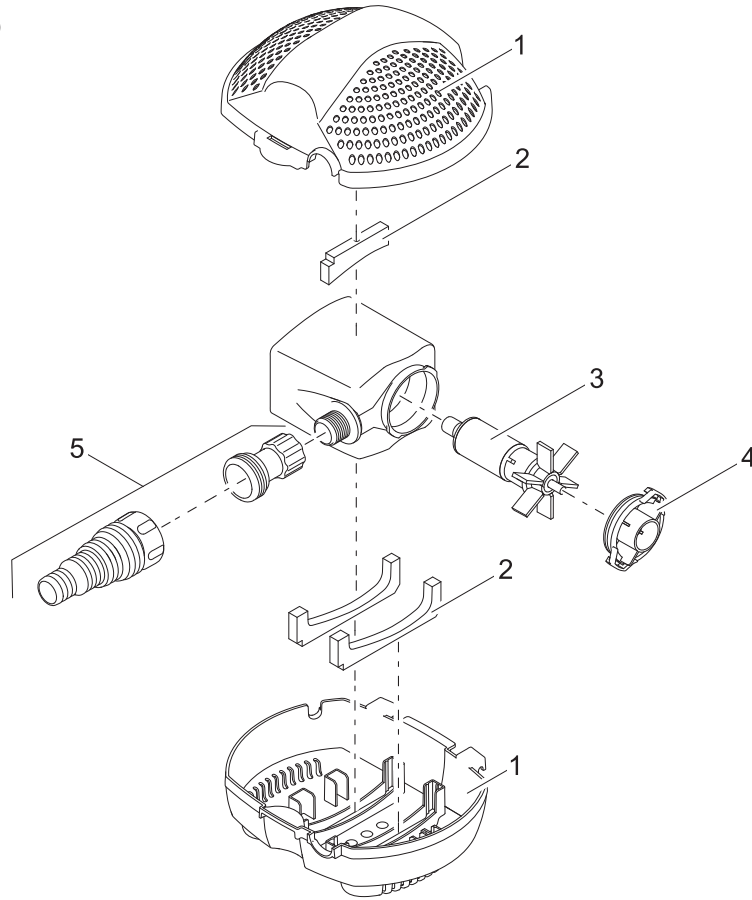

Artikelnr. Item no.	Produkt Product
50851	Pontec PondoMax Eco 1500
50853	Pontec PondoMax Eco 2500
50852	GB Pontec PondoMax Eco 1500
50854	GB Pontec PondoMax Eco 2500

Artikelnr. Produkt Item no. Product	Pos. Pos.	Artikelnr. Ersatzteil Item no. Spare part	VE PU	Ersatzteil	Spare part
50851	1	18007	1	Ersatz Filtergehäuse PondoMax 1500/2500	Spare filter housing PondoMax 1500/2500
	2	18005	1	Ersatzpuffer PondoMax 1500 / 2500	Spare buffer PondoMax 1500 / 2500
	3	18012	1	Ersatzrotor kpl. ASE 1500 magnetisiert	Spare rotor cpl. ASE 1500 magnetized
	4	35769	1	BG Pumpengehäuse ASE 1500	ASM pump housing ASE 1500
	5	18009	1	Ersatz Schlauchtüllen PondoMax 1500/2500	Spare hose adapter PondoMax 1500 / 2500
50854	1	18007	1	Ersatz Filtergehäuse PondoMax 1500/2500	Spare filter housing PondoMax 1500/2500
	2	18005	1	Ersatzpuffer PondoMax 1500 / 2500	Spare buffer PondoMax 1500 / 2500
	3	18013	1	Ersatzrotor kpl. ASE 2500 magnetisiert	Spare rotor cpl. ASE 2500 magnetized
	4	35770	1	BG Pumpengehäuse ASE 2500	ASM pump housing ASE 2500
	5	18009	1	Ersatz Schlauchtüllen PondoMax 1500/2500	Spare hose adapter PondoMax 1500 / 2500
50852	1	18007	1	Ersatz Filtergehäuse PondoMax 1500/2500	Spare filter housing PondoMax 1500/2500
	2	18005	1	Ersatzpuffer PondoMax 1500 / 2500	Spare buffer PondoMax 1500 / 2500
	3	18012	1	Ersatzrotor kpl. ASE 1500 magnetisiert	Spare rotor cpl. ASE 1500 magnetized
	4	35769	1	BG Pumpengehäuse ASE 1500	ASM pump housing ASE 1500
	5	18009	1	Ersatz Schlauchtüllen PondoMax 1500/2500	Spare hose adapter PondoMax 1500 / 2500
50853	1	18007	1	Ersatz Filtergehäuse PondoMax 1500/2500	Spare filter housing PondoMax 1500/2500
	2	18005	1	Ersatzpuffer PondoMax 1500 / 2500	Spare buffer PondoMax 1500 / 2500
	3	18013	1	Ersatzrotor kpl. ASE 2500 magnetisiert	Spare rotor cpl. ASE 2500 magnetized
	4	35770	1	BG Pumpengehäuse ASE 2500	ASM pump housing ASE 2500
	5	18009	1	Ersatz Schlauchtüllen PondoMax 1500/2500	Spare hose adapter PondoMax 1500 / 2500