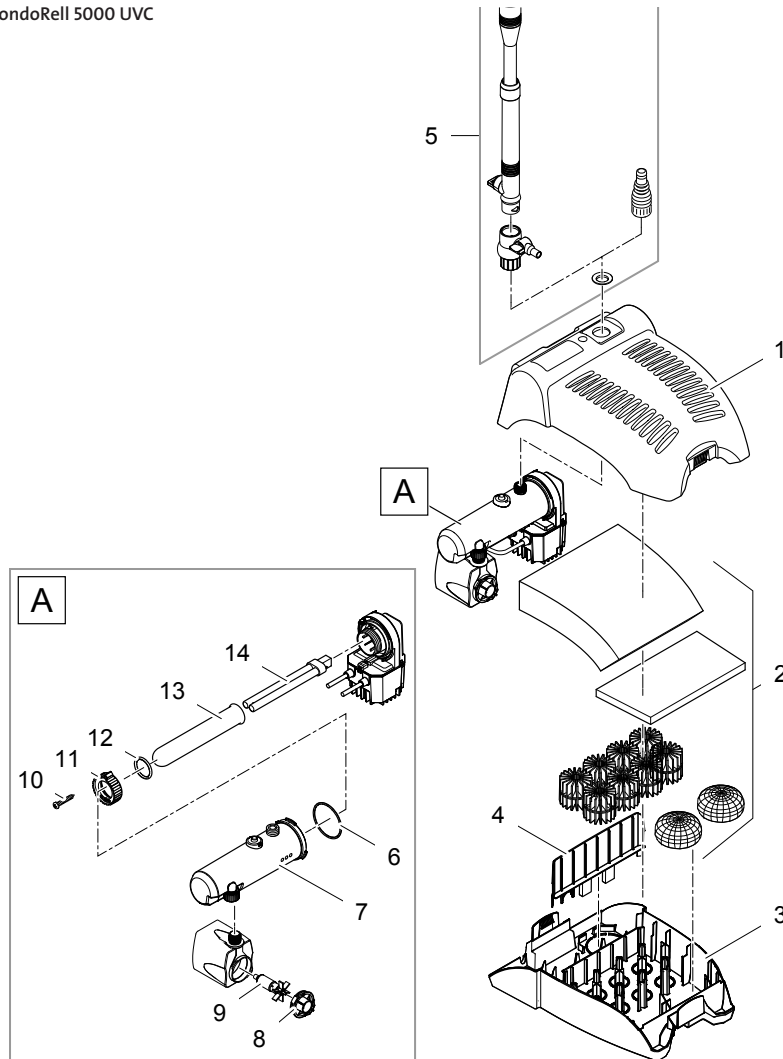

Artikelnr.   **Produkt**
Item no.   Product
87586   Pontec PondoReil 5000 UVC

Artikelnr. Produkt Item no. Product	Pos. Pos.	Artikelnr. Ersatzteil Item no. Spare part	VE PU	Ersatzteil	Spare part
87586	1	28666	1	Filteroberseite 3 in 1 neutral	Filterhousing top 3 in 1 neutral
	2	35836	1	Ersatzfilter Set UVC 5000	Replacement filter set UVC 5000
	3	11349	1	Filterunterteil Pumpe/UVC	Filterhousing base pump/UVC
	4	29386	1	Trennwand UVC 5000	Separating plate UVC 5000
	5	28224	1	Beipack Pontec Düsen-set	Additional pack Pontec nozzle set
	6	73490	1	O-Ring NBR 61,6 x 2,62 SH70 A gefettet	O-Ring NBR 61,6 x 2,62 SH70 A greased
	7	35872	1	Ersatz Wassergehäuse UVC 5000	Spare water housing UVC 5000
	8	35770	1	BG Pumpengehäuse ASE 2500	ASM pump housing ASE 2500
	9	35755	1	BG Rotor Pumpe 2500 ASE	ASM rotor pump 2500 ASE
	10	27891	1	Linsenschraube CH-V2A DIN 7981 3,5 x 22	Oval head screw CH-V2A DIN 7981 3.5 x 22
	11	12049	1	Klemmschraube UVC 7/9/11W	Clamp screw UVC 7/9/11W
	12	73481	1	O-Ring Viton 32 x 4 SH70 gefettet	O-Ring Viton 32 x 4 SH70 greased
	13	22622	1	Quarzglasrohr UVC 7/9/11/5000	Quartz glass tube UVC 7/9/11/5000
	14	22610	1	UVC-Lampe 9 W	UVC-lamp 9 W
A	72529	1	BG UVC/Pumpe Filtral TDC 9 W	ASM UVC/pump Filtral TDC 9 W