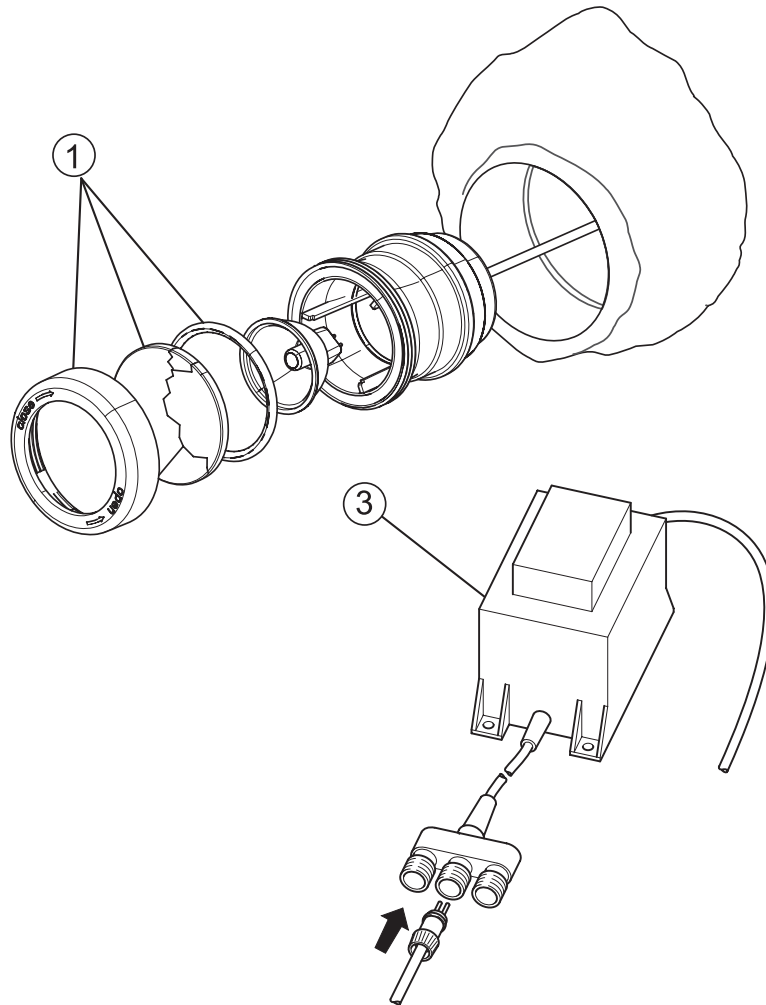

Artikelnr.   **Produkt**
Item no.   Product
36972   Pontec PondoStar Set 30

Artikelnr. Produkt Item no. Product	Pos. Pos.	Artikelnr. Ersatzteil Item no. Spare part	VE PU	Ersatzteil	Spare part
36972	1	41886	1	Ersatz Lampenglas Set 30	Spare part lamp glass set 30
	3	27570	1	Trafo 30VA m. 3 Ausgängen	Transformer 30 VA with 3 outputs