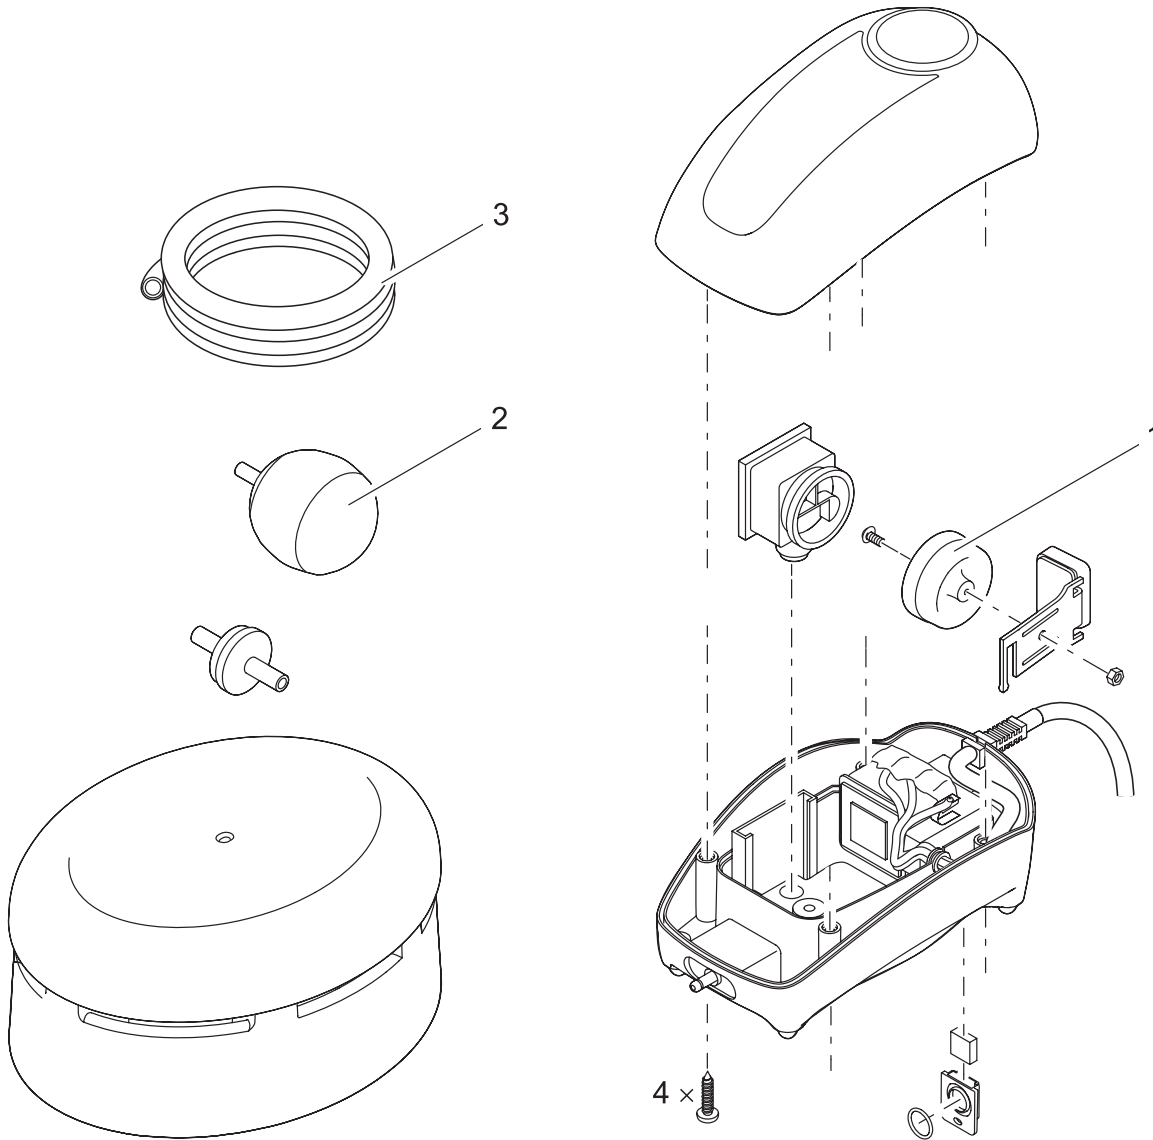

Artikelnr.   **Produkt**
Item no.   Product
57685   Pontec PondoPolar Air

Artikelnr. Produkt Item no. Product	Pos. Pos.	Artikelnr. Ersatzteil Item no. Spare part	VE PU	Ersatzteil	Spare part
57685	1	37678	1	Ersatzmembran Set Pontec PondoAir100/200	Spare part membrane set PondoAir 100/200
	2	22079	1	Sprudelstein 50 mm blau	Air stone 50 mm blue
	3	22077	1	Luftschlauch 5 m transparent	Air hose 5 m transparent