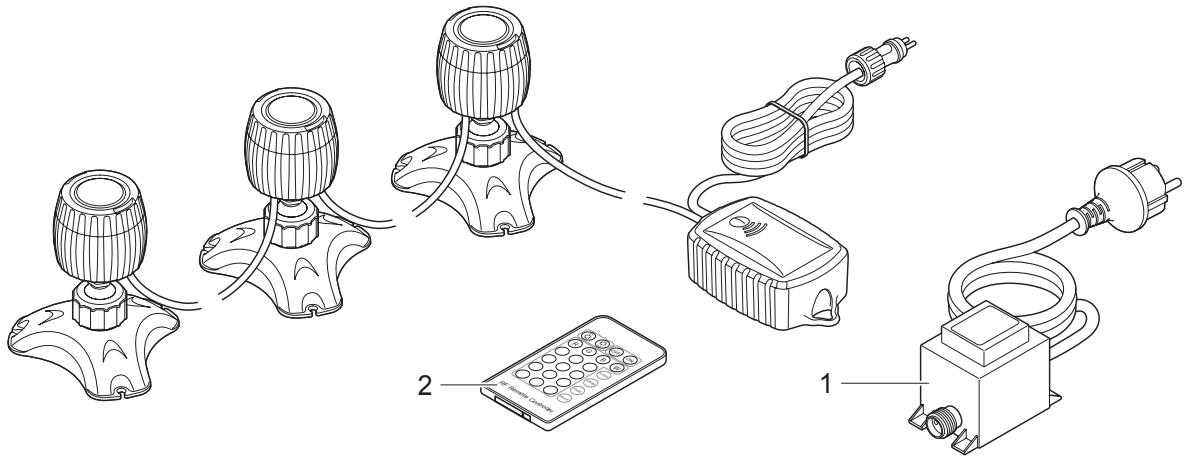

Artikelnr. Item no.	Produkt Product
73355	Pontec PondoStar LED RGBW Set 3
75696	GB Pontec PondoStar LED RGBW Set 3

Artikelnr. Produkt Item no. Product	Pos. Pos.	Artikelnr. Ersatzteil Item no. Spare part	VE PU	Ersatzteil	Spare part
73355	1	22316	1	Trafo 10,5 VA 2 m H05RN-F 2 x 0,75 mm²	Transformer 10.5 VA 2m H05RN-F 2x0.75mm²
	2	77935	1	Ersatz-Fernbedienung RGBW	Replacement remote control RGBW
75696	1	22316	1	Trafo 10,5 VA 2 m H05RN-F 2 x 0,75 mm²	Transformer 10.5 VA 2m H05RN-F 2x0.75mm²
	2	77935	1	Ersatz-Fernbedienung RGBW	Replacement remote control RGBW