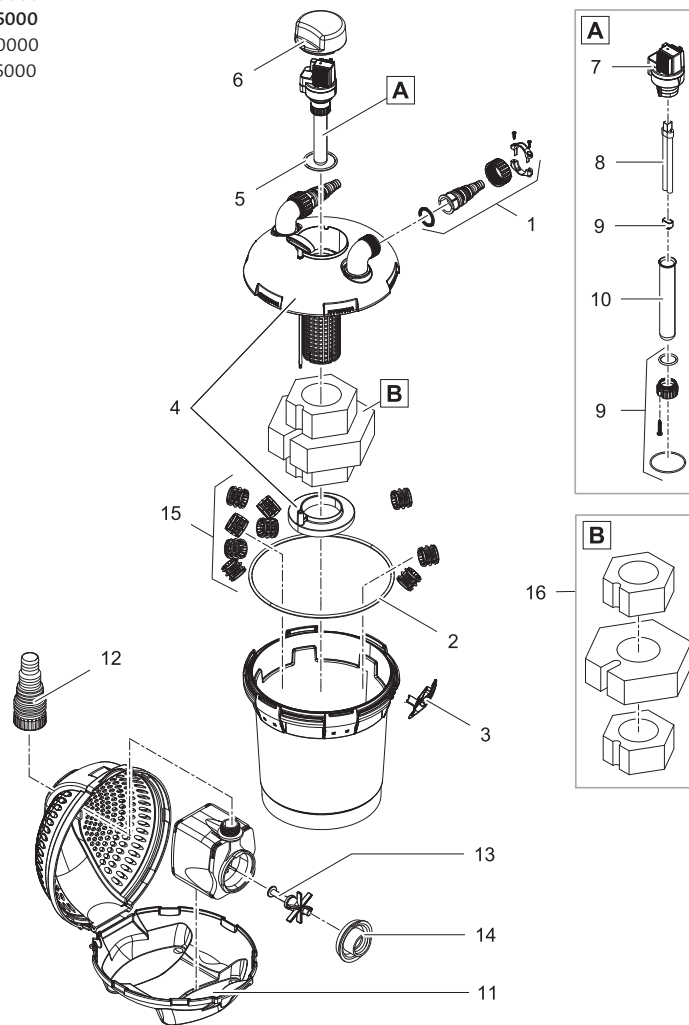

Artikelnr. Item no.	Produkt Product
57146	Pontec PondoPress Set 10000
57147	Pontec PondoPress Set 15000
57192	GB Pontec PondoPress Set 10000
57193	GB Pontec PondoPress Set 15000

Artikelnr. Produkt Item no. Product	Pos. Pos.	Artikelnr. Ersatzteil Item no. Spare part	VE PU	Ersatzteil	Spare part
57146	1	35607	1	Kleinteile Druckfilter	Small parts pressure filter
	2	28812	1	O-Ring NBR 304 x 7 SH40	O-Ring NBR 304 x 7 SH40
	3	44827	6	BG Klammer BioPress schwarz	ASM clamp BioPress black
	4	35608	1	Filteroberteil PondoPress 10000	Filter top PondoPress 10000
	5	25969	1	O-Ring NBR 60 x 2,5 SH70 A	O-Ring NBR 60 x 2.5 SH70 A
	6	28050	1	Abdeckung PondoPress 10000/15000	Cover PondoPress 10000/15000
	7	15665	1	BG UVC 7 / 9 / 11 W 2011	ASM UVC 7 / 9 / 11 W 2011
	8	22610	1	UVC-Lampe 9 W	UVC-lamp 9 W
	9	15535	1	Ersatz Klemmschrauben Set UVC 7/ 9/ 11 W	Spare part clip bolt set UVC 7 / 9 / 11
	10	13312	1	Quarzglas D33 x 200 mit Bördelrand	Quartz glass D33 x 200 with rim
	11	28636	1	Filtergehäuse grob neutral	Filter housing coarse neutral
	12	42429	1	Ersatz Stufenschlauchtülle 1/2"	Spare stepped hose tail 1/2"
	13	18013	1	Ersatzrotor kpl. ASE 2500 magnetisiert	Spare rotor cpl. ASE 2500 magnetized
	14	35770	1	BG Pumpengehäuse ASE 2500	BG Pump housing ASE 2500
	15	35814	1	Ersatz Bioballs DF	Spare part Bioballs DF
	16	35606	1	Ersatzschwamm Set Druckfilter	Replacement foam pressure filter