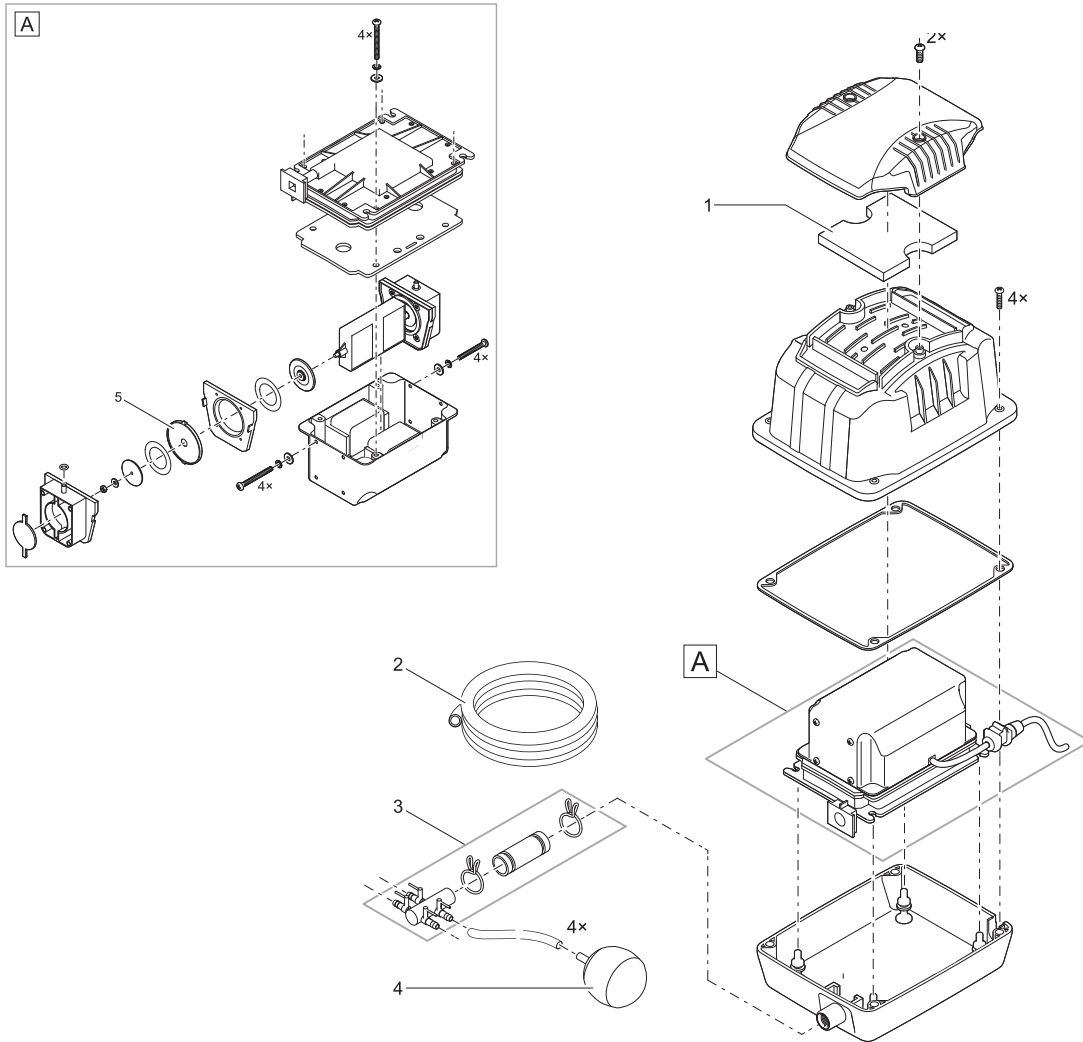

Artikelnr.   **Produkt**
Item no.   Product
43111   Pontec PondoAir Set 3600
43112   GB Pontec PondoAir Set 3600

Artikelnr. Produkt Item no. Product	Pos. Pos.	Artikelnr. Ersatzteil Item no. Spare part	VE PU	Ersatzteil	Spare part
43111	1	43968	1	Ersatz Luftfilter PondoAir 1800/3600	Spare part air filter PondoAir 1800/3600
	2	22077	1	Luftschlauch 5 m transparent	Air hose 5 m transparent
	3	43969	1	Ersatz Anschlusset Set PondoAir 18/3600	Spare part connector set PondoAir18/3600
	4	22079	1	Sprudelstein 50 mm blau	Air stone 50 mm blue
	5	43300	1	Ersatzmembran Set Pontec PondoAir 3600	Spare part membrane set PondoAir 3600
43112	1	43968	1	Ersatz Luftfilter PondoAir 1800/3600	Spare part air filter PondoAir 1800/3600
	2	22077	1	Luftschlauch 5 m transparent	Air hose 5 m transparent
	3	43969	1	Ersatz Anschlusset Set PondoAir 18/3600	Spare part connector set PondoAir18/3600
	4	22079	1	Sprudelstein 50 mm blau	Air stone 50 mm blue
	5	43300	1	Ersatzmembran Set Pontec PondoAir 3600	Spare part membrane set PondoAir 3600