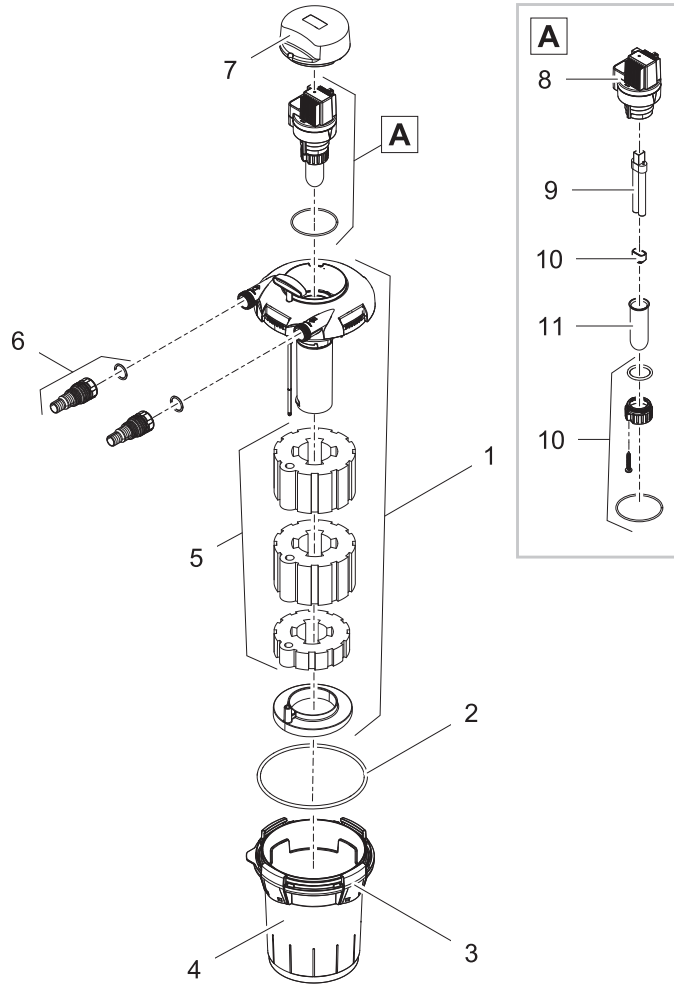

Artikelnr.   **Produkt**
Item no.   **Product**

50753   **Pontec PondoPress Set 5000**
57742   GB **Pontec PondoPress Set 5000**

Artikelnr. Produkt Item no. Product	Pos. Pos.	Artikelnr. Ersatzteil Item no. Spare part	VE PU	Ersatzteil	Spare part
50753	1	17424	1	Ersatz Deckel PondoPress Set 5000	Spare part lid PondoPress Set 5000
	2	14543	1	O-Ring NBR 185 x 6 SH45 A	O-Ring NBR 185 x 6 SH45 A
	3	16778	1	BG Klammer PondoPress Set 5000	ASM clamp PondoPress Set 5000
	4	14555	1	Behälter DF 4000 / 5000	Filter box DF 4000 / 5000
	5	15558	1	Ersatzschwamm Set BioPress 4000	Replacement foam set BioPress 4000
	6	17024	1	Beipack Pontec PondoPress 5000	Additional pack Pontec PondoPress 5000
	7	28050	1	Abdeckung PondoPress 10000/15000	Cover PondoPress 10000/15000
	8	15665	1	BG UVC 7 / 9 / 11 W 2011	ASM UVC 7 / 9 / 11 W 2011
	9	25764	1	UVC-Lampe 7 W	UVC-Lamp 7 W
	10	15535	1	Ersatz Klemmschrauben Set UVC 7/9/11 W	Spare part clip bolt set UVC 7 / 9 / 11
	11	14193	1	Quarzglas D33 x 100,9 mit Bördelrand	Quartz glass D33 x 100.9 with rim
57742	1	17424	1	Ersatz Deckel PondoPress Set 5000	Spare part lid PondoPress Set 5000
	2	14543	1	O-Ring NBR 185 x 6 SH45 A	O-Ring NBR 185 x 6 SH45 A
	3	16778	1	BG Klammer PondoPress Set 5000	ASM clamp PondoPress Set 5000
	4	14555	1	Behälter DF 4000 / 5000	Filter box DF 4000 / 5000
	5	15558	1	Ersatzschwamm Set BioPress 4000	Replacement foam set BioPress 4000
	6	17024	1	Beipack Pontec PondoPress 5000	Additional pack Pontec PondoPress 5000
	7	28050	1	Abdeckung PondoPress 10000/15000	Cover PondoPress 10000/15000
	8	15665	1	BG UVC 7 / 9 / 11 W 2011	ASM UVC 7 / 9 / 11 W 2011
	9	25764	1	UVC-Lampe 7 W	UVC-Lamp 7 W
	10	15535	1	Ersatz Klemmschrauben Set UVC 7/9/11 W	Spare part clip bolt set UVC 7 / 9 / 11
	11	14193	1	Quarzglas D33 x 100,9 mit Bördelrand	Quartz glass D33 x 100.9 with rim