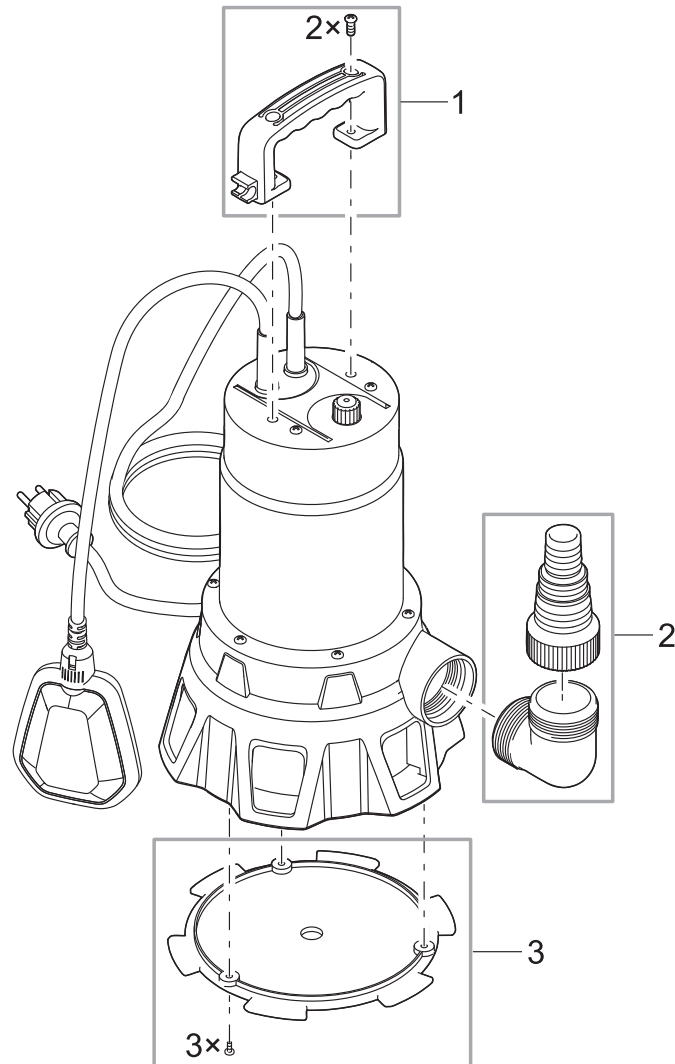

Artikelnr. Item no.	Produkt Product
87058	Pontec PondoDrain Mud 10000
87060	Pontec PondoDrain Mud 15000
87065	Pontec PondoDrain Mud 19000

Artikelnr. Produkt Item no. Product	Pos. Pos.	Artikelnr. Ersatzteil Item no. Spare part	VE PU	Ersatzteil	Spare part
87058	1	74284	1	Ersatz Handgriff PondoDrain 10/15/19000	Spare part handle PondoDrain 10/15/19000
	2	44596	1	Tüllen Set MudDrain 1 1/2"	Adapter Set MudDrain 1 1/2"
	3	86680	1	Ersatz Bodenplatte WP 10/15/19000	Spare part bottom plate WP10/15/19000
87060	1	74284	1	Ersatz Handgriff PondoDrain 10/15/19000	Spare part handle PondoDrain 10/15/19000
	2	44596	1	Tüllen Set MudDrain 1 1/2"	Adapter Set MudDrain 1 1/2"
	3	86680	1	Ersatz Bodenplatte WP 10/15/19000	Spare part bottom plate WP10/15/19000
87065	1	74284	1	Ersatz Handgriff PondoDrain 10/15/19000	Spare part handle PondoDrain 10/15/19000
	2	44596	1	Tüllen Set MudDrain 1 1/2"	Adapter Set MudDrain 1 1/2"
	3	86680	1	Ersatz Bodenplatte WP 10/15/19000	Spare part bottom plate WP10/15/19000