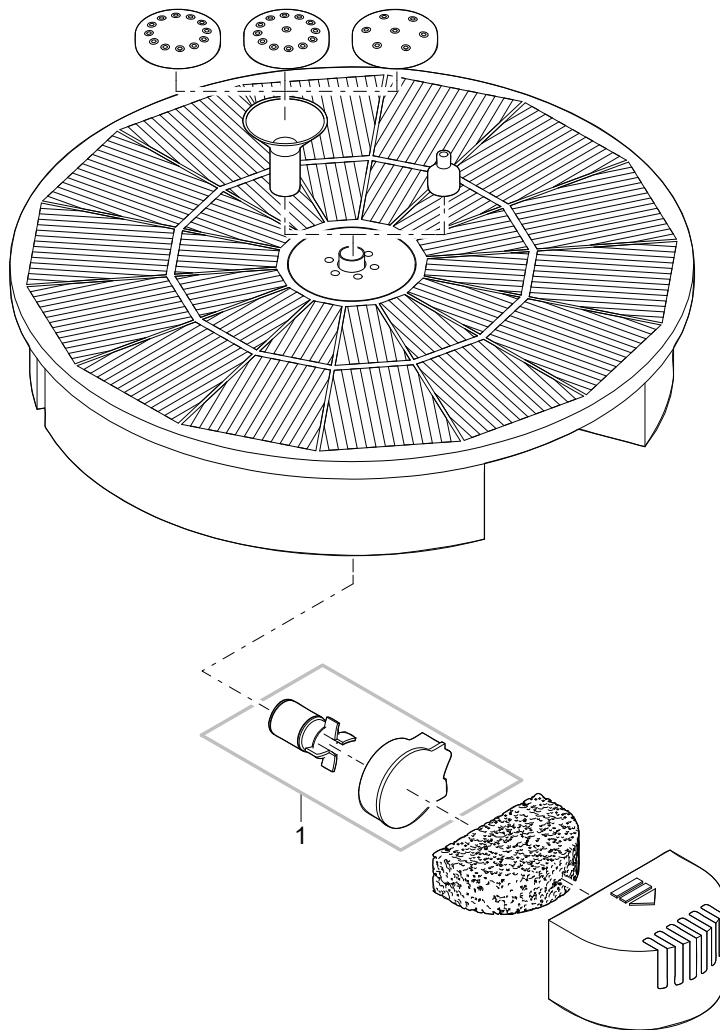

Artikelnr.   **Produkt**
Item no.   Product
93276   PondoSolar LED Island

Artikelnr. Produkt Item no. Product	Pos. Pos.	Artikelnr. Ersatzteil Item no. Spare part	VE PU	Ersatzteil	Spare part
93276	1	94259	1	Ersatzrotor Pontec PondoSolar LED Island	Spare rotor Pontec PondoSolar LED Island