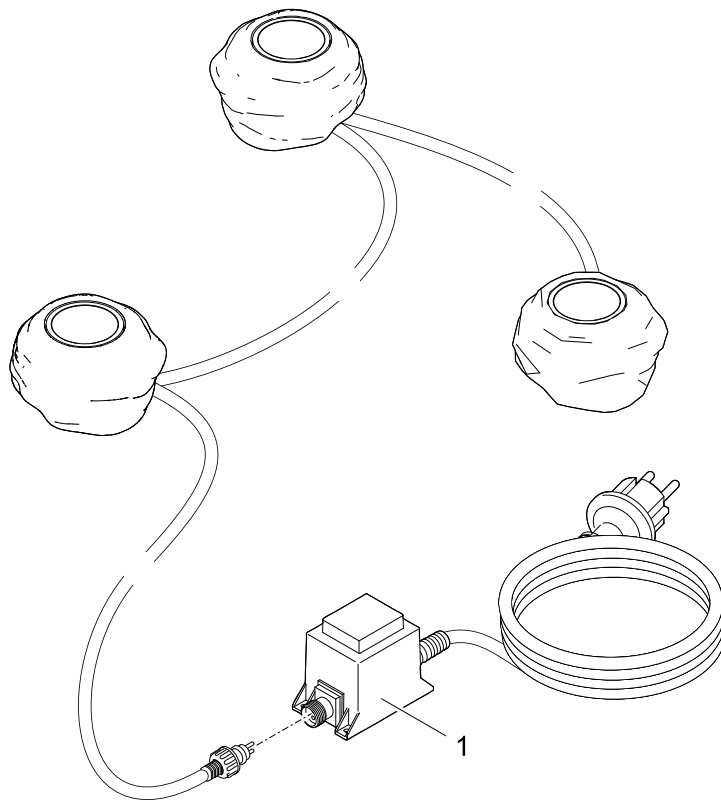

Artikelnr.
Item no.

Produkt
Product

87585

Pontec PondoStar LED Rocklight Set

Artikelnr. Produkt Item no. Product	Pos. Pos.	Artikelnr. Ersatzteil Item no. Spare part	VE PU	Ersatzteil	Spare part
87585	1	22316	1	Trafo 10,5 VA 2 m H05RN-F 2 x 0,75 mm²	Transformer 10.5 VA 2m H05RN-F 2x0.75mm²