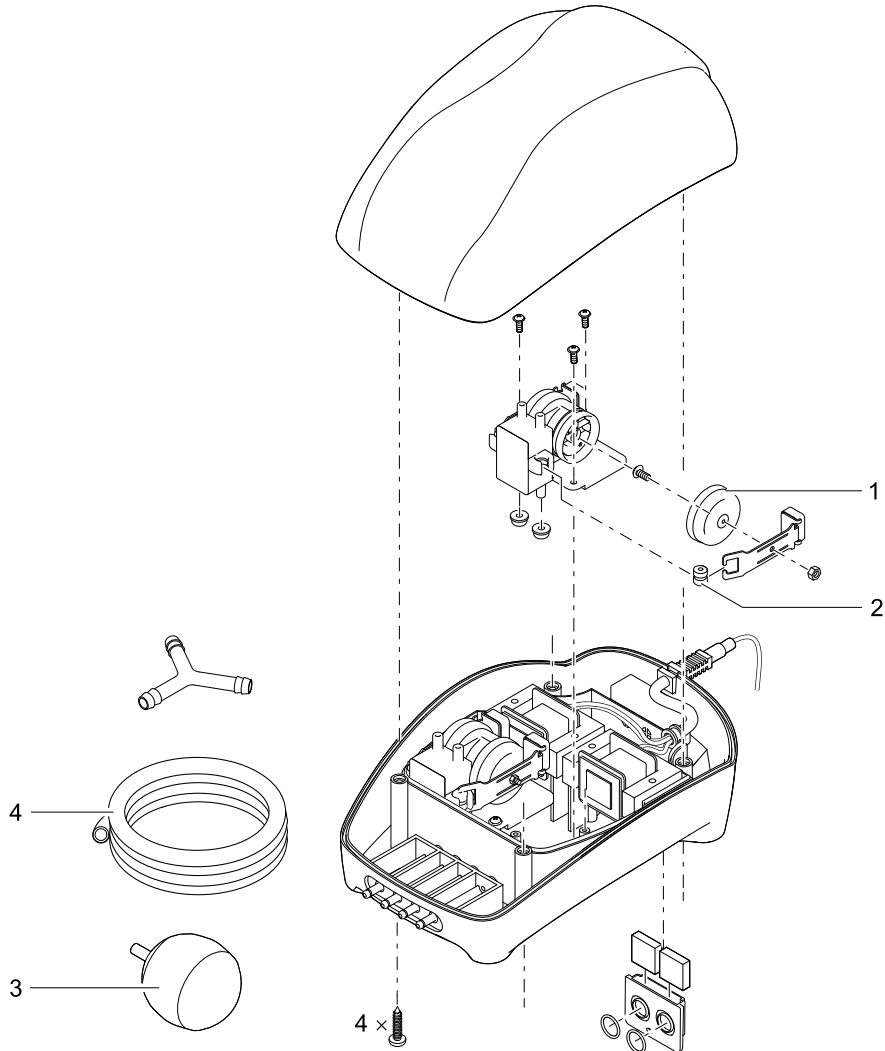

Artikelnr. Item no.	Produkt Product
57516	Pontec PondoAir Set 900
57740	GB Pontec PondoAir Set 900

Artikelnr. Produkt Item no. Product	Pos. Pos.	Artikelnr. Ersatzteil Item no. Spare part	VE PU	Ersatzteil	Spare part
57516	1	37677	2	Ersatzmembran Set Pontec PondoAir450/900	Spare part membrane set PondoAir 450/900
	2	71250	4	Ersatz Gummilager Schwingarm PondoAir	Spare part rubber seat rocker PondoAir
	3	22079	1	Sprudelstein 50 mm blau	Air stone 50 mm blue
	4	22077	1	Luftschlauch 5 m transparent	Air hose 5 m transparent
57740	1	37677	2	Ersatzmembran Set Pontec PondoAir450/900	Spare part membrane set PondoAir 450/900
	2	71250	4	Ersatz Gummilager Schwingarm PondoAir	Spare part rubber seat rocker PondoAir
	3	22079	1	Sprudelstein 50 mm blau	Air stone 50 mm blue
	4	22077	1	Luftschlauch 5 m transparent	Air hose 5 m transparent