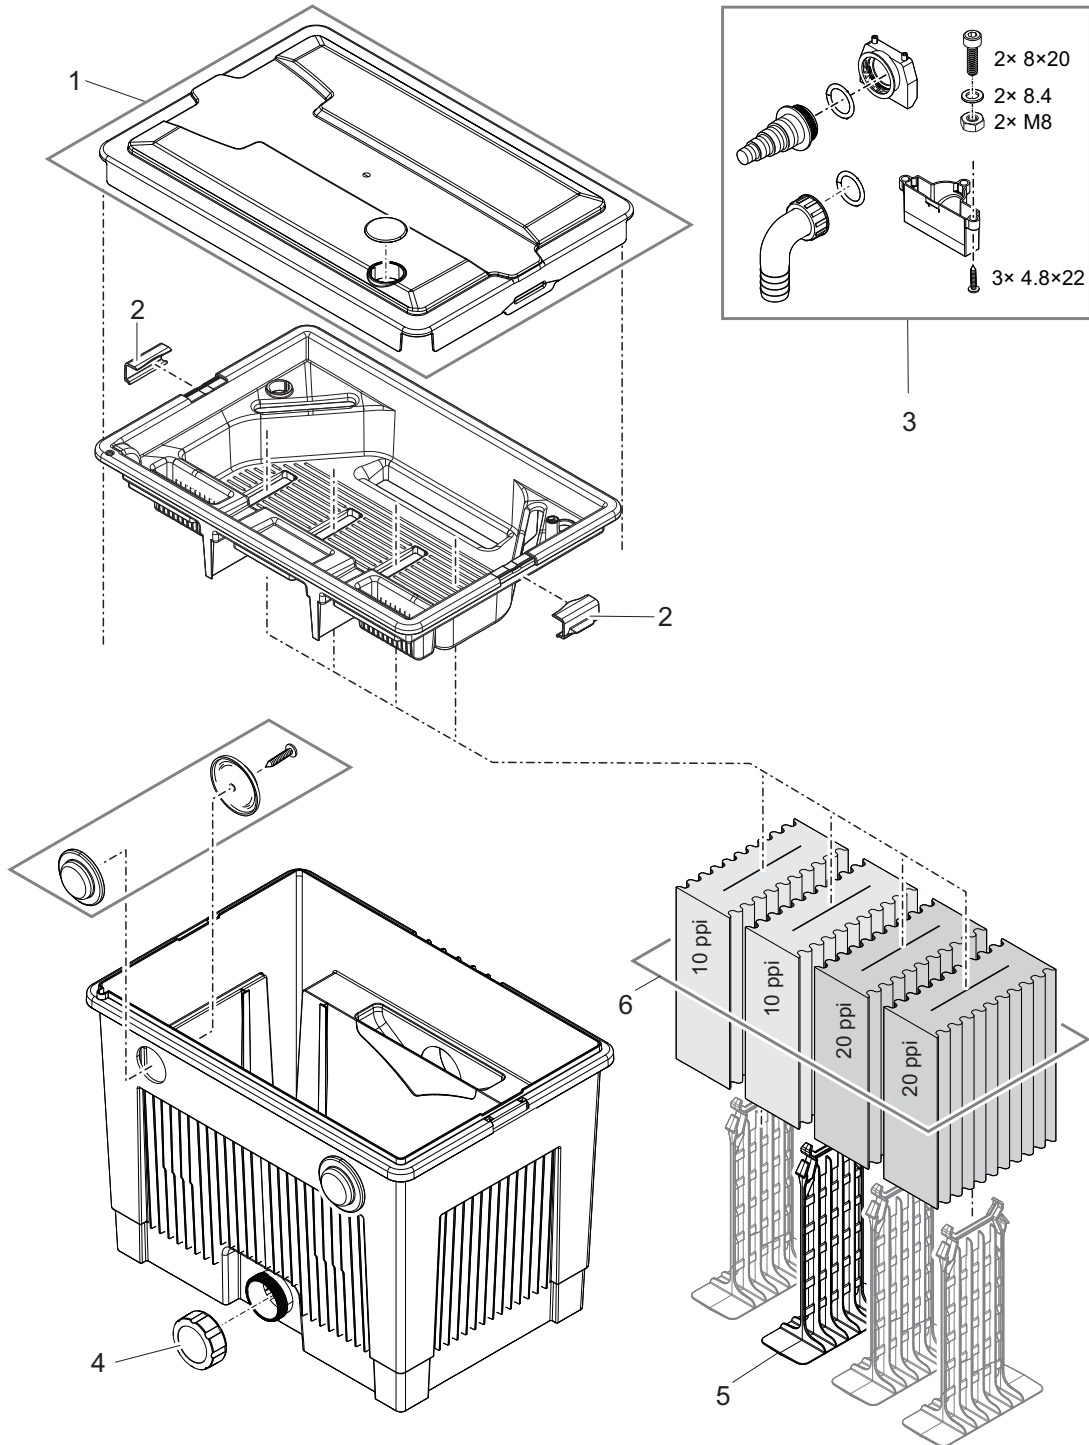

Artikelnr. Item no.	Produkt Product
93273	Pontec MultiClear 20000
93274	Pontec MultiClear Set 20000
93275	Pontec MultiClear Set 25000