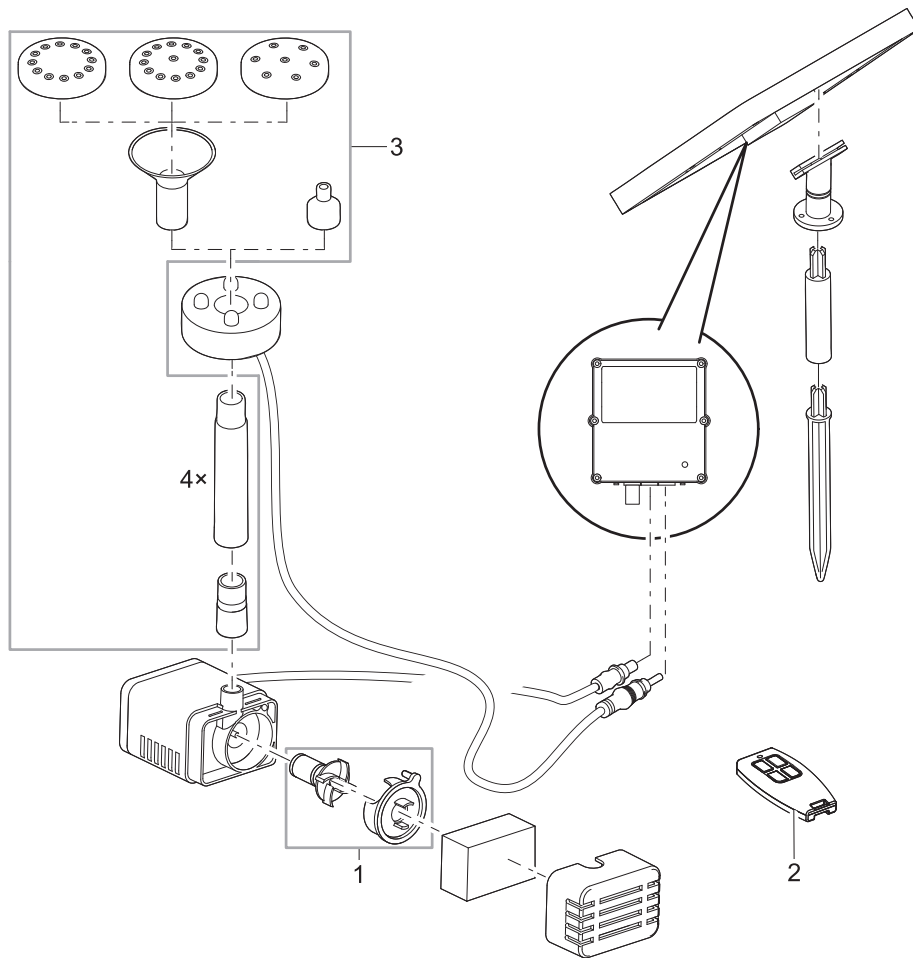

Artikelnr. **Produkt**
 Item no. Product
 40277 Pontec PondoSolar 150

Artikelnr. Produkt Item no. Product	Pos. Pos.	Artikelnr. Ersatzteil Item no. Spare part	VE PU	Ersatzteil	Spare part
40277	1	40770	1	Ersatzrotor mit Deckel Solar 150 / 250	Spare part rotor w. cover Solar 150/250
	2	85652	1	Düsenset PondoSolar 150 / 250	Nozzle Set PondoSolar 150 / 250

Artikelnr.
Item no.

Produkt
Product

43324

Pontec PondoSolar 250 Control

Artikelnr. Produkt Item no. Product	Pos. Pos.	Artikelnr. Ersatzteil Item no. Spare part	VE PU	Ersatzteil	Spare part
43324	1	40770	1	Ersatzrotor mit Deckel Solar 150 / 250	Spare part rotor w. cover Solar 150/250
	2	73503	1	Ersatzfernbedienung Pontec Solar	Replacement remote control Pontec Solar
	3	85652	1	Düsenset PondoSolar 150 / 250	Nozzle Set PondoSolar 150 / 250