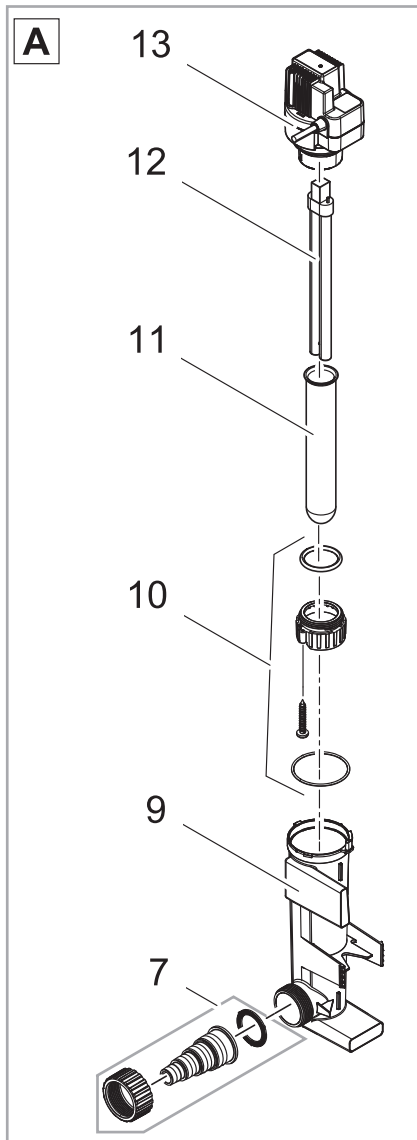

Artikelnr.   **Produkt**
Item no.   **Product**

42752   Pontec MultiClear Set 15000
42767   GB Pontec MultiClear Set 15000

Artikelnr. Produkt Item no. Product	Pos. Pos.	Artikelnr. Ersatzteil Item no. Spare part	VE PU	Ersatzteil	Spare part
42752	1	34895	1	Deckel Pontec DLF mit UVC OEM03	Lid Pontec DLF with UVC OEM03
	2	44198	1	Ers. Innendeckel MultiClear Set 15000	Spare inner cover MultiClear Set 15000
	3	44199	2	Ers. Filterschaum PPI 30Å schwarz	Spare filter foam PPI 30Å black
	4	44363	3	Ers. Filterschaum PPI 20Å blau	Spare filter foam PPI 20Å blue
	5	44197	1	Ers. Schaumhalter MultiClear Set 15000	Spare foam holder MultiClear Set 15000
	6	25729	1	Behälter BioSmart 8000-16000 mit UVC	Filter box BioSmart 8000-16000 with UVC
	7	35204	1	Ersatz Anschlussset BioSm. 5-16000 m.UVC	Spare connection kit BioSm 5-16000 w UVC
	8	34894	1	Deckel DLF ohne UVC OEM03	Cover DLF without UVC OEM03
	9	34900	1	UVC-Wassergehäuse DLF OEM03	UVC water housing DLF OEM03
	10	15535	1	Ersatz Klemmschrauben Set UVC 7/ 9/ 11 W	Spare part clip bolt set UVC 7 / 9 / 11
	11	13312	1	Quarzglas D33 x 200 mit Bördelrand	Quartz glass D33 x 200 with rim
	12	24284	1	UVC-Lampe 11 W	UVC-lamp 11 W
	13	15665	1	BG UVC 7 / 9 / 11 W 2011	ASM UVC 7 / 9 / 11 W 2011
42767	1	34895	1	Deckel Pontec DLF mit UVC OEM03	Lid Pontec DLF with UVC OEM03
	2	44198	1	Ers. Innendeckel MultiClear Set 15000	Spare inner cover MultiClear Set 15000
	3	44199	2	Ers. Filterschaum PPI 30Å schwarz	Spare filter foam PPI 30Å black
	4	44363	3	Ers. Filterschaum PPI 20Å blau	Spare filter foam PPI 20Å blue
	5	44197	1	Ers. Schaumhalter MultiClear Set 15000	Spare foam holder MultiClear Set 15000
	6	25729	1	Behälter BioSmart 8000-16000 mit UVC	Filter box BioSmart 8000-16000 with UVC
	7	35204	1	Ersatz Anschlussset BioSm. 5-16000 m.UVC	Spare connection kit BioSm 5-16000 w UVC
	8	34894	1	Deckel DLF ohne UVC OEM03	Cover DLF without UVC OEM03
	9	34900	1	UVC-Wassergehäuse DLF OEM03	UVC water housing DLF OEM03
	10	15535	1	Ersatz Klemmschrauben Set UVC 7/ 9/ 11 W	Spare part clip bolt set UVC 7 / 9 / 11
	11	13312	1	Quarzglas D33 x 200 mit Bördelrand	Quartz glass D33 x 200 with rim
	12	24284	1	UVC-Lampe 11 W	UVC-lamp 11 W
	13	15665	1	BG UVC 7 / 9 / 11 W 2011	ASM UVC 7 / 9 / 11 W 2011