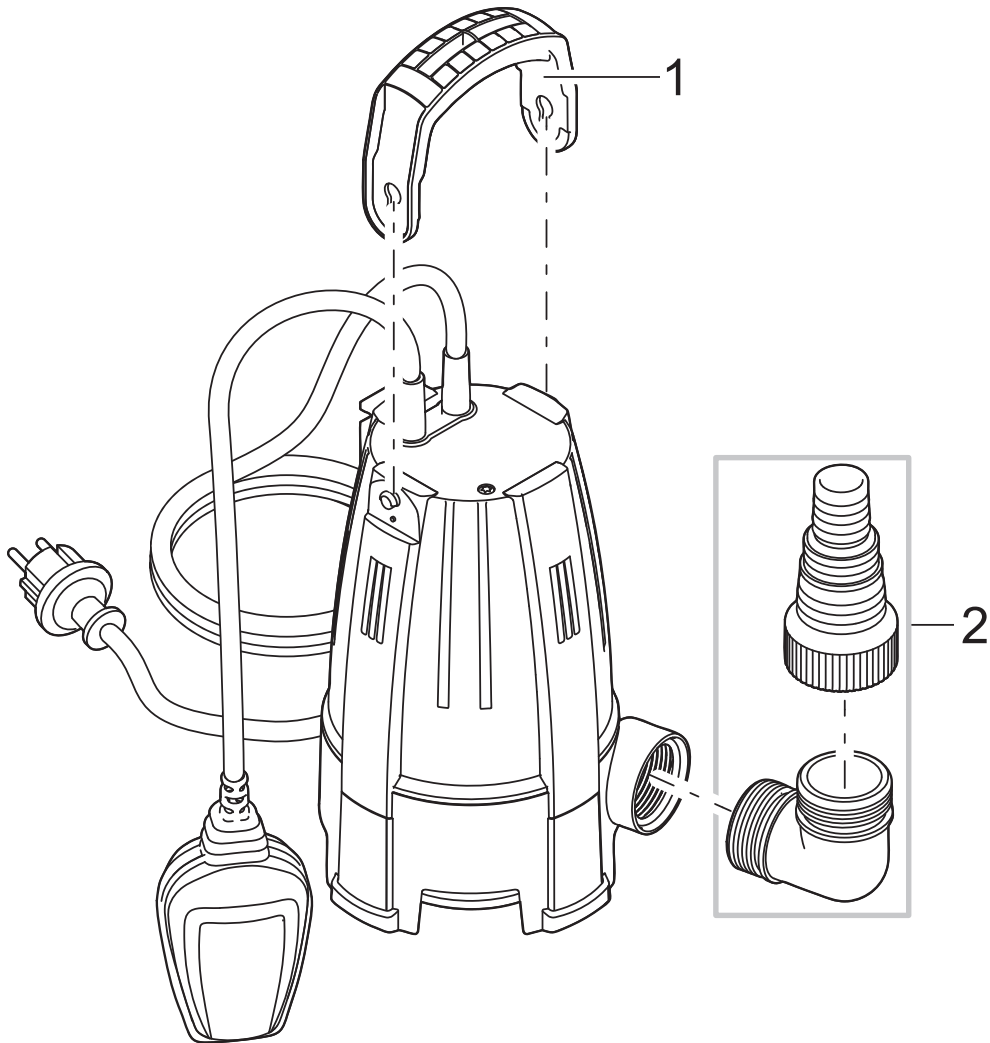

Artikelnr.   **Produkt**
Item no.   Product
87057   Pontec PondoDrain Mud 8000

Artikelnr. Produkt Item no. Product	Pos. Pos.	Artikelnr. Ersatzteil Item no. Spare part	VE PU	Ersatzteil	Spare part
87057	1	74291	1	Ersatz Handgriff PondoDrain Mud 8000	Spare part handle PondoDrain Mud 8000
	2	74304	1	Tüllen Set PondoDrain Mud 1 1/4"	Adapter Set PondoDrain Mud 1 1/4"