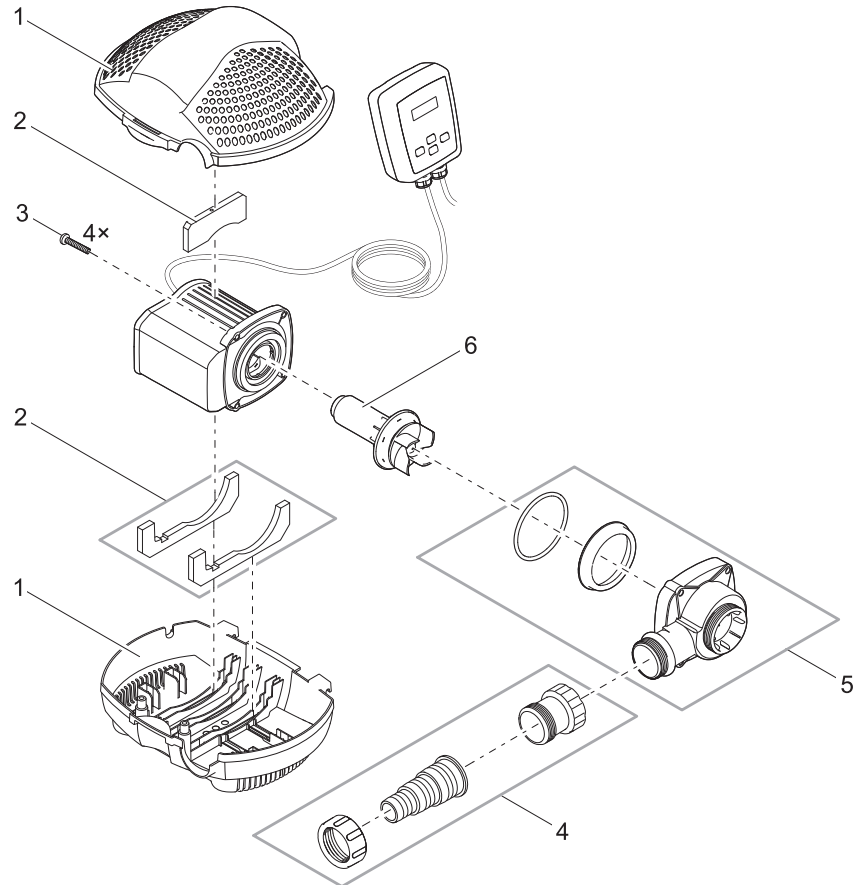

Artikelnr. Item no.	Produkt Product
73342	Pontec PondoMax Eco 8500 C
73343	Pontec PondoMax Eco 11500 C
73344	Pontec PondoMax Eco 17500 C
73345	GB Pontec PondoMax Eco 8500 C
73346	GB Pontec PondoMax Eco 11500 C
73347	GB Pontec PondoMax Eco 17500 C

Artikelnr. Produkt Item no. Product	Pos. Pos.	Artikelnr. Ersatzteil Item no. Spare part	VE PU	Ersatzteil	Spare part
73342 73345	1	18008	1	Ersatz Filtergehäuse PondoMax 3500-17000	Spare filter housing PondoMax 3500-17000
	2	85192	1	Ersatzpuffer PondoMax 8500C / 11500C	Spare buffer PondoMax 8500C / 11500C
	3	17581	4	Linsenschraube V2A DIN 7985 M5 x 33	Oval head screw V2A DIN 7985 M5 x 33
	4	18010	1	Ersatz Schlauchtüllen PondoM. 3500-17000	Spare hose adapter PondoMax 3500 - 17000
	5	11824	1	Ersatz Pumpengehäuse Max 8000-8500	Spare pump housing Max 8000-8500
	6	18015	1	Ersatzrotor kpl. PondoMax 8000 magnet.	Spare rotor cpl. PondoMax 8000 magnet.
73343 73346	1	18008	1	Ersatz Filtergehäuse PondoMax 3500-17000	Spare filter housing PondoMax 3500-17000
	2	85192	1	Ersatzpuffer PondoMax 8500C / 11500C	Spare buffer PondoMax 8500C / 11500C
	3	17581	4	Linsenschraube V2A DIN 7985 M5 x 33	Oval head screw V2A DIN 7985 M5 x 33
	4	18010	1	Ersatz Schlauchtüllen PondoM. 3500-17000	Spare hose adapter PondoMax 3500 - 17000
	5	21552	1	Ersatz Pumpengehäuse PondoMax 11000	Spare pump housing PondoMax 11000
	6	21544	1	Ersatzrotor kpl. PondoMax 11000 magnet.	Spare rotor cpl. PondoMax 11000 magnet.
73344 73347	1	18008	1	Ersatz Filtergehäuse PondoMax 3500-17000	Spare filter housing PondoMax 3500-17000
	2	21554	1	Ersatzpuffer PondoMax 14000 - 17000	Spare buffer PondoMax 14000 - 17000
	3	17581	4	Linsenschraube V2A DIN 7985 M5 x 33	Oval head screw V2A DIN 7985 M5 x 33
	4	18010	1	Ersatz Schlauchtüllen PondoM. 3500-17000	Spare hose adapter PondoMax 3500 - 17000
	5	31112	1	Ersatz Pumpengehäuse PondoMax 17000	Spare pump housing PondoMax 17000
	6	31113	1	Ersatzrotor kpl. PondoMax 17000 magnet.	Spare rotor cpl. PondoMax 17000 magnet.