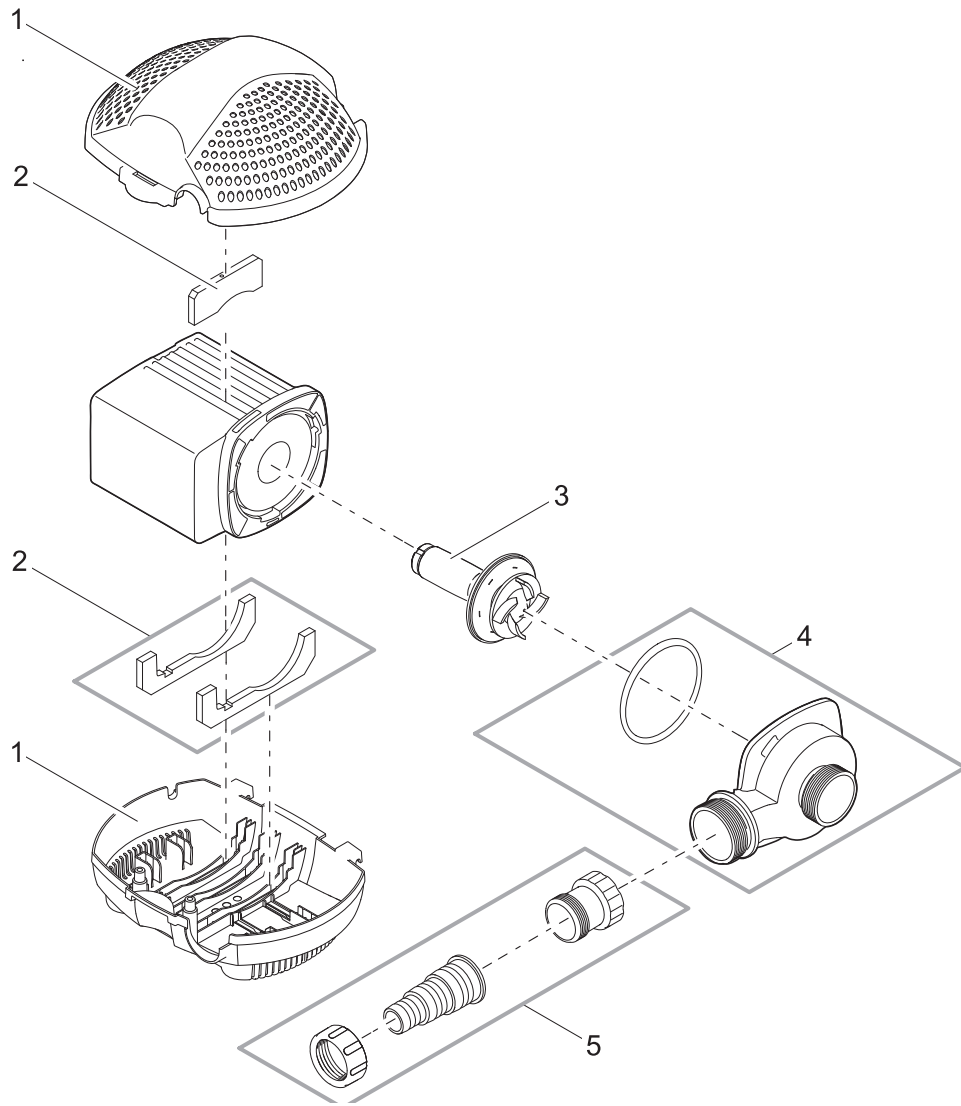

Artikelnr. Item no.	Produkt Product
54770	Pontec PondoMax Eco 3500 (ab 2019 / from 2019)
54771	GB Pontec PondoMax Eco 3500 (ab 2019 / from 2019)

Artikelnr. Produkt Item no. Product	Pos. Pos.	Artikelnr. Ersatzteil Item no. Spare part	VE PU	Ersatzteil	Spare part
54770 (ab 2019 / from 2019) 54771 (ab 2019 / from 2019)	1	18008	1	Ersatz Filtergehäuse PondoMax 3500-17000	Spare filter housing PondoMax 3500-17000
	2	71813	1	Ersatzpuffer PondoMax 3500 2019	Spare buffer PondoMax 3500 2019
	3	71798	1	Ersatzrotor Max 3500 E 2019	Spare rotor Max 3500 E 2019
	4	71810	1	Ersatz Pumpengehäuse Max 3500 2019	Spare pump housing Max 3500 2019
	5	18010	1	Ersatz Schlauchtüllen PondoM. 3500-17000	Spare hose adapter PondoMax 3500 - 17000