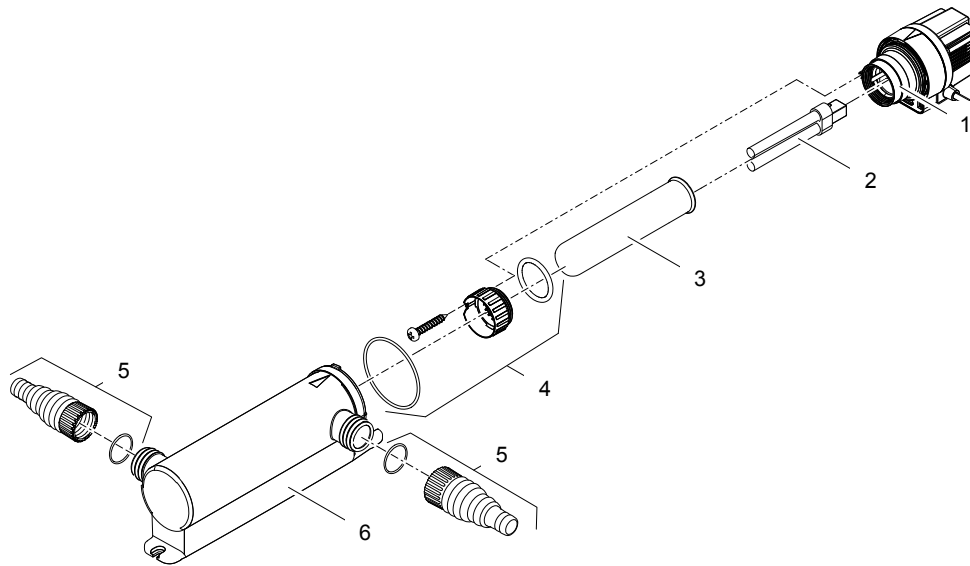

Artikelnr. Item no.	Produkt Product
87587	Pontec PondoTronic UVC 7
87589	Pontec PondoTronic UVC 11
87591	GB Pontec PondoTronic UVC 7
87592	GB Pontec PondoTronic UVC 11

Artikelnr. Produkt Item no. Product	Pos. Pos.	Artikelnr. Ersatzteil Item no. Spare part	VE PU	Ersatzteil	Spare part
87587	1	12091	1	Ersatz UVC 7 / 9 / 11W	Spare part UVC 7/9/11W
	2	25764	1	UVC-Lampe 7 W	UVC-Lamp 7 W
	3	13312	1	Quarzglas D33 x 200 mit Bördelrand	Quartz glass D33 x 200 with rim
	4	12090	1	Dichtungsset UVC 7 / 9 / 11 W	Sealing set UVC 7 W / 9 W / 11 W
	5	27576	1	Ersatzteil-Set Vorklärgerät 7 / 9 / 11 W	Spare part set UVC-cleaner 7 / 9 / 11 W
	6	26940	1	Wassergehäuse UVC 7 / 9 / 11 W	Water housing UVC 7 / 9 / 11 W
87589	1	12091	1	Ersatz UVC 7 / 9 / 11W	Spare part UVC 7/9/11W
	2	24284	1	UVC-Lampe 11 W	UVC-Lamp 11 W
	3	13312	1	Quarzglas D33 x 200 mit Bördelrand	Quartz glass D33 x 200 with rim
	4	12090	1	Dichtungsset UVC 7 / 9 / 11 W	Sealing set UVC 7 W / 9 W / 11 W
	5	27576	1	Ersatzteil-Set Vorklärgerät 7 / 9 / 11 W	Spare part set UVC-cleaner 7 / 9 / 11 W
	6	26940	1	Wassergehäuse UVC 7 / 9 / 11 W	Water housing UVC 7 / 9 / 11 W
87591	1	12091	1	Ersatz UVC 7 / 9 / 11W	Spare part UVC 7/9/11W
	2	25764	1	UVC-Lampe 7 W	UVC-Lamp 7 W
	3	13312	1	Quarzglas D33 x 200 mit Bördelrand	Quartz glass D33 x 200 with rim
	4	12090	1	Dichtungsset UVC 7 / 9 / 11 W	Sealing set UVC 7 W / 9 W / 11 W
	5	27576	1	Ersatzteil-Set Vorklärgerät 7 / 9 / 11 W	Spare part set UVC-cleaner 7 / 9 / 11 W
	6	26940	1	Wassergehäuse UVC 7 / 9 / 11 W	Water housing UVC 7 / 9 / 11 W
87592	1	12091	1	Ersatz UVC 7 / 9 / 11W	Spare part UVC 7/9/11W
	2	24284	1	UVC-Lampe 11 W	UVC-Lamp 11 W
	3	13312	1	Quarzglas D33 x 200 mit Bördelrand	Quartz glass D33 x 200 with rim
	4	12090	1	Dichtungsset UVC 7 / 9 / 11 W	Sealing set UVC 7 W / 9 W / 11 W
	5	27576	1	Ersatzteil-Set Vorklärgerät 7 / 9 / 11 W	Spare part set UVC-cleaner 7 / 9 / 11 W
	6	26940	1	Wassergehäuse UVC 7 / 9 / 11 W	Water housing UVC 7 / 9 / 11 W