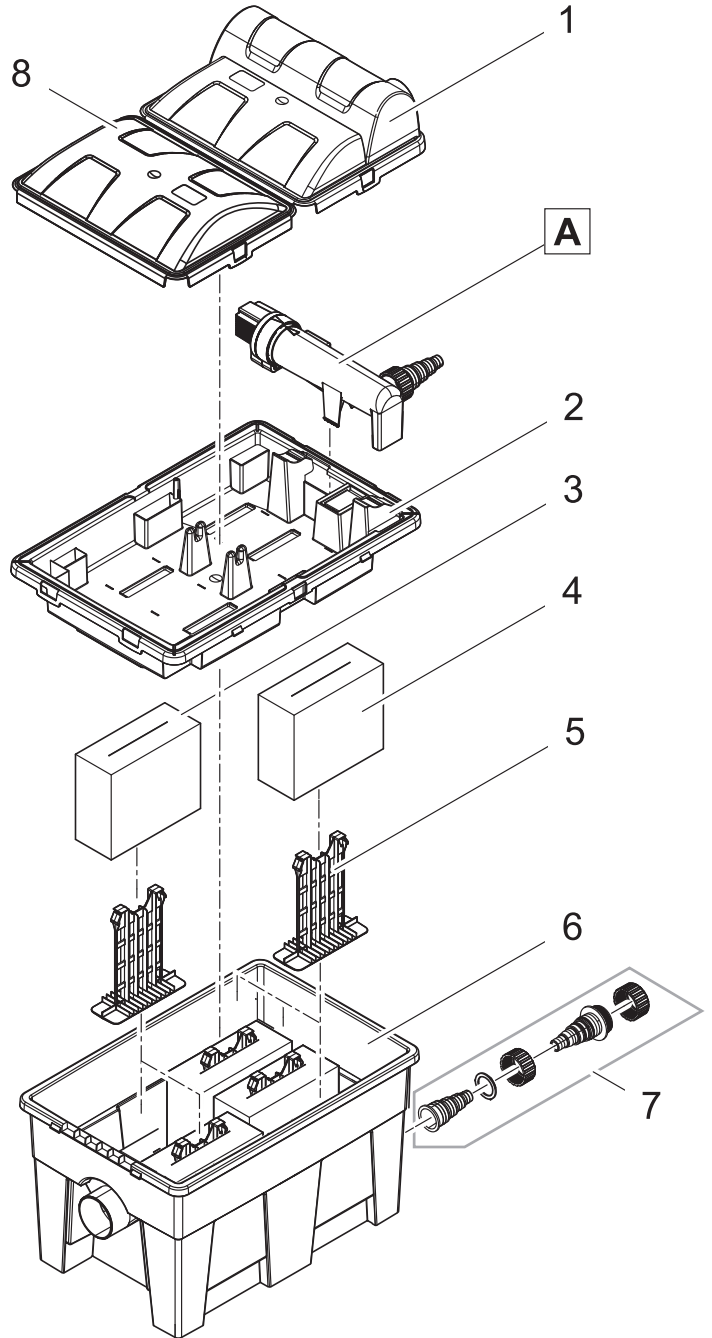

Artikelnr.   **Produkt**
Item no.   **Product**

42752   Pontec MultiClear Set 15000
42767   GB Pontec MultiClear Set 15000

Artikelnr. Produkt Item no. Product	Pos. Pos.	Artikelnr. Ersatzteil Item no. Spare part	VE PU	Ersatzteil	Spare part
42752	1	34895	1	Deckel Pontec DLF mit UVC OEM03	Lid Pontec DLF with UVC OEM03
	2	44198	1	Ers. Innendeckel MultiClear Set 15000	Spare inner cover MultiClear Set 15000
	3	44199	2	Ers. Filterschaum PPI 30Å schwarz	Spare filter foam PPI 30Å black
	4	44363	3	Ers. Filterschaum PPI 20Å blau	Spare filter foam PPI 20Å blue
	5	44197	1	Ers. Schaumhalter MultiClear Set 15000	Spare foam holder MultiClear Set 15000
	6	25729	1	Behälter BioSmart 8000-16000 mit UVC	Filter box BioSmart 8000-16000 with UVC
	7	35204	1	Ersatz Anschlussset BioSm. 5-16000 m.UVC	Spare connection kit BioSm 5-16000 w UVC
	8	34894	1	Deckel DLF ohne UVC OEM03	Cover DLF without UVC OEM03
	9	34900	1	UVC-Wassergehäuse DLF OEM03	UVC water housing DLF OEM03
	10	15535	1	Ersatz Klemmschrauben Set UVC 7/ 9/ 11 W	Spare part clip bolt set UVC 7 / 9 / 11
	11	13312	1	Quarzglas D33 x 200 mit Bördelrand	Quartz glass D33 x 200 with rim
	12	24284	1	UVC-Lampe 11 W	UVC-lamp 11 W
	13	15665	1	BG UVC 7 / 9 / 11 W 2011	ASM UVC 7 / 9 / 11 W 2011
42767	1	34895	1	Deckel Pontec DLF mit UVC OEM03	Lid Pontec DLF with UVC OEM03
	2	44198	1	Ers. Innendeckel MultiClear Set 15000	Spare inner cover MultiClear Set 15000
	3	44199	2	Ers. Filterschaum PPI 30Å schwarz	Spare filter foam PPI 30Å black
	4	44363	3	Ers. Filterschaum PPI 20Å blau	Spare filter foam PPI 20Å blue
	5	44197	1	Ers. Schaumhalter MultiClear Set 15000	Spare foam holder MultiClear Set 15000
	6	25729	1	Behälter BioSmart 8000-16000 mit UVC	Filter box BioSmart 8000-16000 with UVC
	7	35204	1	Ersatz Anschlussset BioSm. 5-16000 m.UVC	Spare connection kit BioSm 5-16000 w UVC
	8	34894	1	Deckel DLF ohne UVC OEM03	Cover DLF without UVC OEM03
	9	34900	1	UVC-Wassergehäuse DLF OEM03	UVC water housing DLF OEM03
	10	15535	1	Ersatz Klemmschrauben Set UVC 7/ 9/ 11 W	Spare part clip bolt set UVC 7 / 9 / 11
	11	13312	1	Quarzglas D33 x 200 mit Bördelrand	Quartz glass D33 x 200 with rim
	12	24284	1	UVC-Lampe 11 W	UVC-lamp 11 W
	13	15665	1	BG UVC 7 / 9 / 11 W 2011	ASM UVC 7 / 9 / 11 W 2011