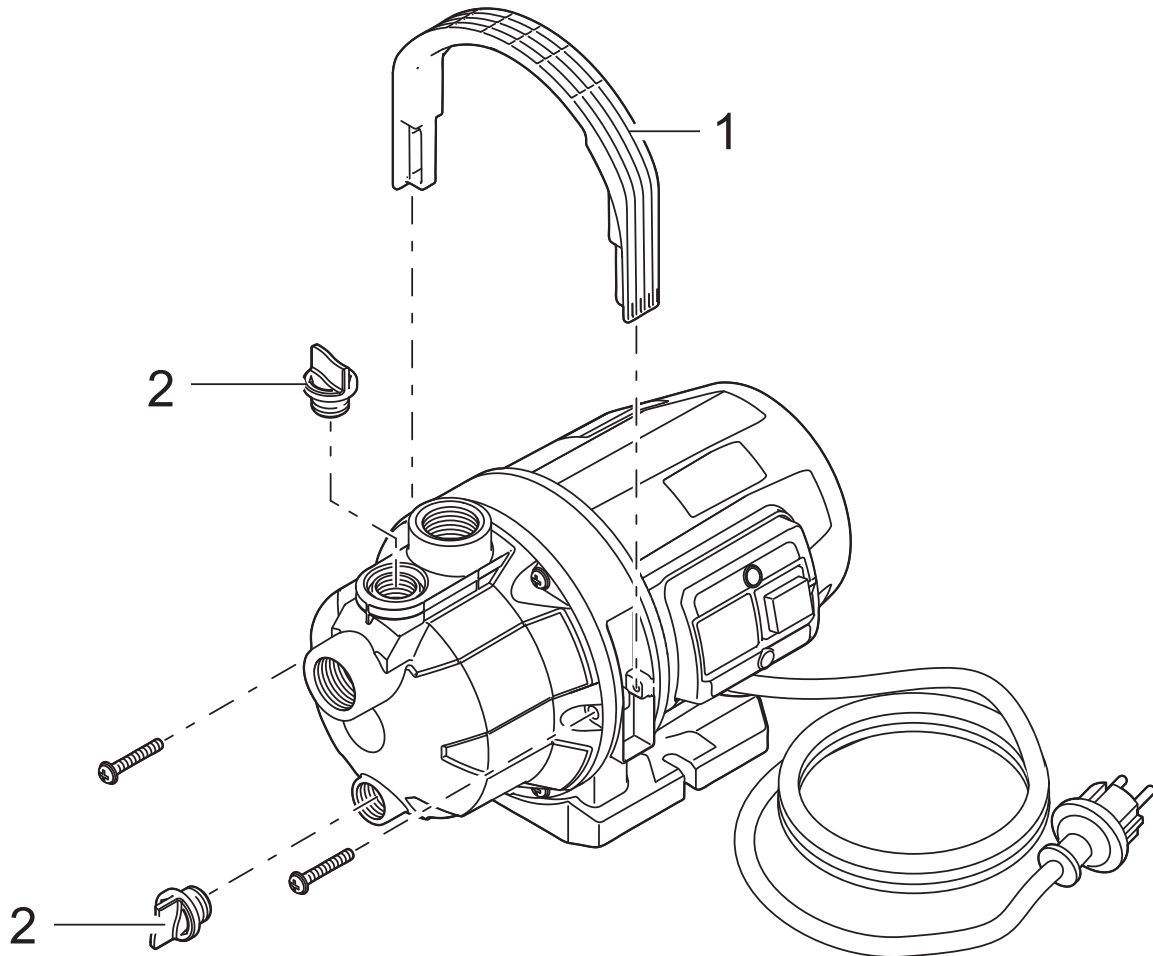

Artikelnr. Item no.	Produkt Product
87066	Pontec PondoGarden 3200
87079	Pontec PondoGarden 3800

Artikelnr. Produkt Item no. Product	Pos. Pos.	Artikelnr. Ersatzteil Item no. Spare part	VE PU	Ersatzteil	Spare part
87066	1	74285	1	Ersatz Griff PondoGarden 3200/3800	Spare part handle PondoGarden 3200/3800
	2	87144	1	Ersatz Ablassschraube GP 3200/3800	Spare part drain screw GP 3200/3800
87079	1	74285	1	Ersatz Griff PondoGarden 3200/3800	Spare part handle PondoGarden 3200/3800
	2	87144	1	Ersatz Ablassschraube GP 3200/3800	Spare part drain screw GP 3200/3800